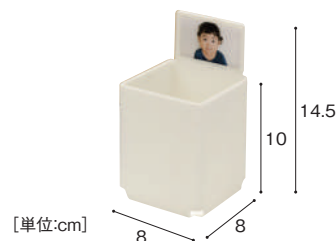

OHL-200-C-WH 198,000円

寸法:幅120×奥行42×高さ82cm 重量:約94.0kg
材質:MFC、金属、プラスチック
※2019年度より製品写真に使用しているキャスターを変更しました。2018年度以前の製品よりも1cm高くなります。

※脚にアジャスターをご希望の際、見積もり依頼書にその旨ご記入ください。価格は同額になります。

色の特注で、
年齢ごとに色を
変えられます。

じぶんでおしたくボックス

タオル、靴下、帽子などを持ち運んで使える収納ボックスです。名札や写真が入るので自分の場所がわかり、乳児でも片付けをする習慣がつかます。

仕切りボックスは取り外してできます。

持ちやすい取っ手

*写真の製品は特注品です。

[単位:cm]

じぶんでおしたくボックス

JOB-300

27,800円

寸法:幅39×奥行26×高さ23cm 重量:約3.6kg
付属品:仕切りボックス×12個
材質:MFC、プラスチック

ボックス用仕切りは10個セットでもご購入いただけます。

[単位:cm]

じぶんでおしたくボックス用仕切り[10個]

JOB-206-10

6,000円

寸法:幅8×奥行8×深さ14.5cm
内寸:幅7.6×奥行7.4×深さ9.8cm
重量:約85g 材質:プラスチック

使いやすい大きさ

500mlの紙パックと同じ寸法です。
(内寸:幅7.6×奥行7.4×深さ9.8cm)

紙パック
500ml

仕切りの向きは縦横自由

ボックス用仕切りは縦横どちら向きでも配置できます。

名札の取りつけは簡単

名札には写真などを差し込む溝があるので、シールやテープで固定する必要がありません。

紙を上下の溝にはめ込みます。

背面の穴から棒を差し込むと簡単に紙を外せます。