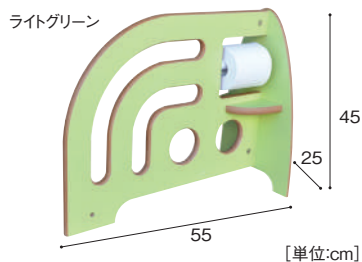

OWC-500 28,800円
 寸法:幅100×奥行30×高さ12cm 重量:約8.4kg
 材質:MFC、合皮、クッション

低年齢児に合わせたサイズ

座面高さを、低年齢児が着替えやすい12cmの高さにしました。

すわり心地の良い3色のクッション

座面にはすわり心地のよい丸いクッションをつけました。1人分のスペースが明確なので3人で仲良く座れます。

おといれハンドル

便器になれていない子ども用のハンドルです。

おといれハンドル

OWC-300-LG 12,800円
OWC-300-OR 12,800円
OWC-300-YE 12,800円
 寸法:幅25×奥行18×高さ36cm 重量:約1.0kg
 材質:MFC、金属

前後どちら向きにも使える

便器の前と後どちらにも置くことができます。壁に向かって座っても使えます。

便器に慣れるまでのサポートとして

便器になれていない子どもも手すりがあると落ち着きます。

おといれパーティション

トイレットペーパーがセットできます。自立式です。

おといれパーティション

OWC-400-LG 17,800円
OWC-400-OR 17,800円
OWC-400-YE 17,800円
 寸法:幅55×奥行25×高さ45cm 重量:約3.2kg
 材質:MFC、プラスチック

トイレットペーパーがセットできる間仕切り

トイレットレーニングを始めた子どもでも取りやすい位置にペーパーホルダーがついています。置き型です。