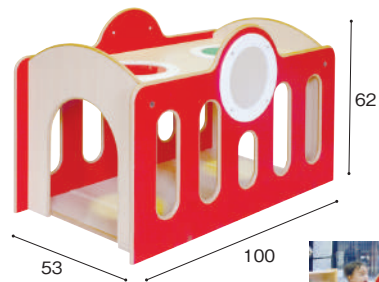

Cqあかちゃんトンネル

くぐって遊ぶトンネルです。つかまり立ちの練習にも。

[単位:cm]

Cqあかちゃんトンネル

NTO-200 99,800円

寸法:幅100×奥行53×高さ62cm 重量:約27.0kg
材質:MFC、金属、プラスチック

くぐって楽しいトンネル

はいはいで中をくぐると、トンネル上面の赤と緑の亚克力窓からカラフルな光が差込みます。

つかまりやすい高さ

0歳児がつかまりやすい高さなので、側面の鏡で楽しく遊びながらつかまり立ちの練習ができます。