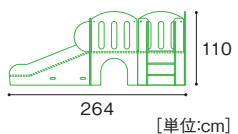

バリエーションはこちらに掲載しています。P.142