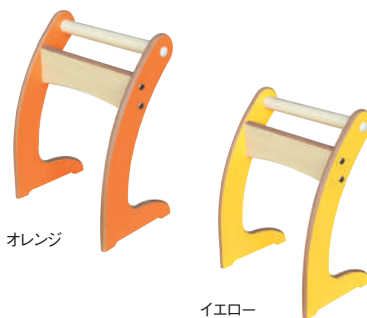

OWC-500 28,800円
 寸法:幅100×奥行30×高さ12cm 重量:約8.4kg
 材質:MFC、合皮、クッション

低年齢児に合わせたサイズ

座面高さを、低年齢児が着替えやすい12cmの高さにしました。

すわり心地の良い3色のクッション

座面にはすわり心地のよい丸いクッションをつけました。1人分のスペースが明確なので3人で仲良く座れます。

おといれハンドル

便器になれていない子ども用のハンドルです。

おといれハンドル

OWC-300-LG 12,800円
OWC-300-OR 12,800円
OWC-300-YE 12,800円
 寸法:幅25×奥行18×高さ36cm 重量:約1.0kg
 材質:MFC、金属

前後どちら向きにも使える

便器の前と後どちらにも置くことができます。壁に向かって座っても使えます。

便器に慣れるまでのサポートとして

便器になれていない子どもも手すりがあると落ち着きます。

おといれパーティション