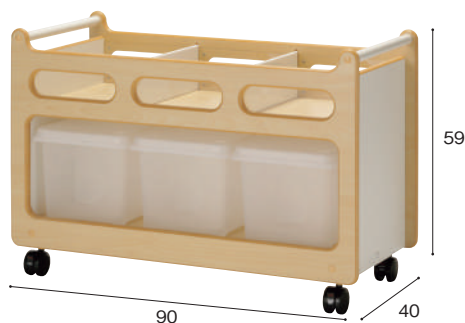

重量:1枚あたり約2.0kg

材質:MFC、合皮、クッション

収納棚・パーティション等を連結できます

同シリーズの収納家具やパーティションを連結できます。場所や用途に合わせて、組み合わせてお使いください。

安全なクッションがつけられます

側板には、別売りのウレタン製クッションが取り付けられます。柔らかいので子どもがぶつかって怪我をする心配がありません。

■ Cq ストックワゴン

プラボックスと、天板におもちゃをしまうことができます。キャスター付きで移動も楽です。プラボックス3個付属。

お客様取り付け有

Cq ストックワゴン

CQS-500 89,800円

寸法:幅90×奥行40×高さ59cm
 付属品:万能プラボックス×3個 重量:約21.8kg
 材質:MFC、金属、プラスチック
 ※2019年度より製品写真に使用しているキャスターを変更しました。2018年度以前の製品よりも1cm低くなります。

[単位:cm]

天板面におもちゃが入る

よく使うおもちゃは天板面にしまうことで、すぐに取り出せます。おもちゃを分別できるように3つに仕切られています。