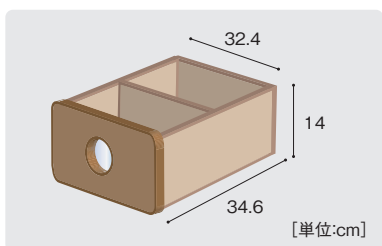

たたみ

かばんをしまえる棚と着替えをしまえる引き出しの一体型ロッカー

一人ひとりのスペースが仕切られるので、自分の場所がわかりやすくなります。

大容量の引出し

低年齢児はオムツや着替えなど荷物が多くなりますが、引出しが大きいので安心です。

棚には仕切りタイプと棚板タイプの2タイプがあります

棚は縦型と横型の2タイプからお選びいただけます。奥行きが39.5cmと広いので、大きな荷物もしまうことができます。

引出しには仕切り板付き

仕切りがついているので整理整頓がしやすくなっています。

キャスター付きで移動が簡単です

キャスター付きなので移動が簡単。活動に応じてレイアウトを変更できます。固定を重視する園ではアジャスターに変更が可能です。

写真で自分の場所がわかります

引出しには顔写真や名札などを入れることができ、誰の場所なのかわかりやすくなります。

大きな引出しロッカー 仕切り+引出しタイプ

大型配送料

縦型の仕切りは、かばんの収納に適してきます。
一人分のスペースが大きいので、荷物がたくさん入ります。

4人用 ホワイト

[単位:cm]

6人用 ホワイト

大きな引出しロッカー 4人用
【仕切り・引出し・キャスター仕様】

OHL-300-C-WH 168,000円

寸法:幅80.8×奥行42×高さ82cm 重量:約63.0kg
材質:MFC、金属、プラスチック
※2019年度より製品写真に使用しているキャスターを変更しました。2018年度以前の製品よりも1cm高くなります。

大きな引出しロッカー 6人用
【仕切り・引出し・キャスター仕様】