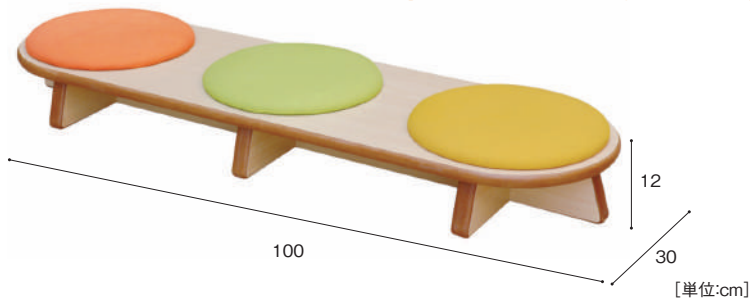

🔧 お客様取り付け有

Cq おむつ交換台

OMK-150 138,000円

寸法:幅63×奥行84×高さ99cm 重量:本体約38.0kg
付属品:プラボックス×2個、フック赤×1個、フック青×1個、転落防止ベルト×1本、マット×1個
材質:MFC、金属、プラスチック、軟質プラスチック

おきがえベンチ

低年齢児のお着替えに最適な高さ「12cm」のベンチを作りました。自分で着替えることが楽しくなります。

おきがえベンチ