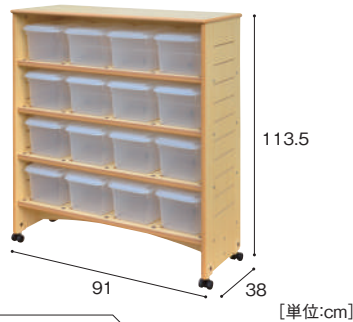

🔧 お客様取り付け有

使用済みおもむつワゴン [12ボックス]

LOK-410 118,000円

寸法:幅70×奥行38×高さ113.5cm
重量:約24.0kg 材質:MFC、金属、プラスチック
付属品:使用済みおもむつワゴン用ボックス×12個
※2019年度より製品写真に使用しているキャスターを変更しました。2018年度以前の製品よりも1cm高くなります。

🔧 お客様取り付け有

使用済みおもむつワゴン [16ボックス]