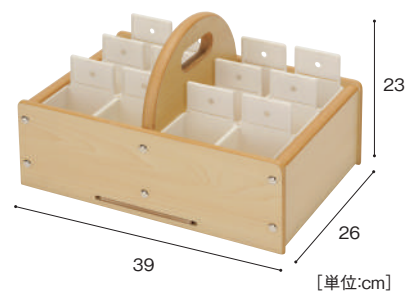

4人用 ホワイト

[単位:cm]

6人用 ホワイト

大きな引出しロッカー 4人用
【棚板・引出し・キャスター仕様】

OHL-400-C-WH 168,000円

寸法:幅80.8×奥行42×高さ82cm 重量:約63.0kg
材質:MFC、金属、プラスチック
※2019年度より製品写真に使用しているキャスターを変更しました。2018年度以前の製品よりも1cm高くなります。

大きな引出しロッカー 6人用
【棚板・引出し・キャスター仕様】

OHL-200-C-WH 198,000円

寸法:幅120×奥行42×高さ82cm 重量:約94.0kg
材質:MFC、金属、プラスチック
※2019年度より製品写真に使用しているキャスターを変更しました。2018年度以前の製品よりも1cm高くなります。

※脚にアジャスターをご希望の際、見積もり依頼書にその旨ご記入ください。価格は同額になります。

色の特注で、
年齢ごとに色を
変えられます。

じぶんでおしたくボックス

タオル、靴下、帽子などを持ち運んで使える収納ボックスです。名札や写真が入るので自分の場所がわかり、乳児でも片付けをする習慣がつかます。

仕切りボックスは取り外してできます。

持ちやすい取っ手

*写真の製品は特注品です。

[単位:cm]

じぶんでおしたくボックス

JOB-300

27,800円

寸法:幅39×奥行26×高さ23cm 重量:約3.6kg
付属品:仕切りボックス×12個
材質:MFC、プラスチック

ボックス用仕切りは10個セットでもご購入いただけます。

[単位:cm]

じぶんでおしたくボックス用仕切り[10個]

JOB-206-10

6,000円

寸法:幅8×奥行8×深さ14.5cm
内寸:幅7.6×奥行7.4×深さ9.8cm
重量:約85g 材質:プラスチック

使いやすい大きさ