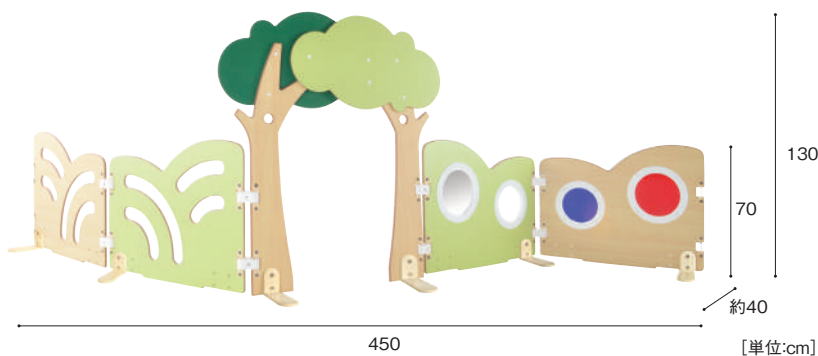

エリアパネルシリーズ P.169

■ クッションパネル

柔らかいクッション付きの木製パネルです。ぶつかっても痛くありません。

クッションパネルセット

参考価格 201,000円

セット内容:フェンスパネル90×1台、スラットクッションパネル(オレンジ)×1台、鏡パネル70(グリーン)×1台、ジョイントパーツ×2組、安定脚×2組

70cmと90cm、2種類の高さ

高さは70cmと90cmの2種類。70cmは子どもの目線をさえぎりつつ、大人は座っていても見渡せる高さなので、低年齢児の保育室にオススメです。

クッションパネルシリーズ P.174

■ サークルパネル 木をモチーフにしたサークルパネルです。

サークルパネルセット

参考価格 241,200円

セット内容:モクモク窓パネル(グリーン)(ナチュラル)×各1台、モクモクフェンスパネル(グリーン)(ナチュラル)×各1台、ゲートパネル×1台、安定脚×4組、ジョイントパーツ×2組

アクリル窓・スリット

アクリル窓やスリットがあるので保育室が見渡せて圧迫感がありません。