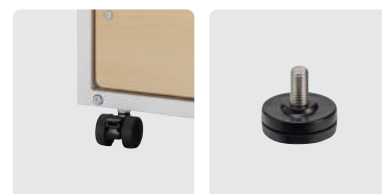

たたみ

かばんをしまえる棚と着替えをしまえる引き出しの一体型ロッカー

一人ひとりのスペースが仕切られるので、自分の場所がわかりやすくなります。

大容量の引出し

低年齢児はオムツや着替えなど荷物が多くなりますが、引出しが大きいので安心です。

棚には仕切りタイプと棚板タイプの2タイプがあります

棚は縦型と横型の2タイプからお選びいただけます。奥行きが39.5cmと広いので、大きな荷物もしまうことができます。

引出しには仕切り板付き

仕切りがついているので整理整頓がしやすくなっています。

キャスター付きで移動が簡単です

キャスター付きなので移動が簡単。活動に応じてレイアウトを変更できます。固定を重視する園ではアジャスターに変更が可能です。

写真で自分の場所がわかります

引出しには顔写真や名札などを入れることができ、誰の場所なのかわかりやすくなります。

大きな引出しロッカー 仕切り+引出しタイプ

大型配送料

縦型の仕切りは、かばんの収納に適してきます。
一人分のスペースが大きいので、荷物がたくさん入ります。