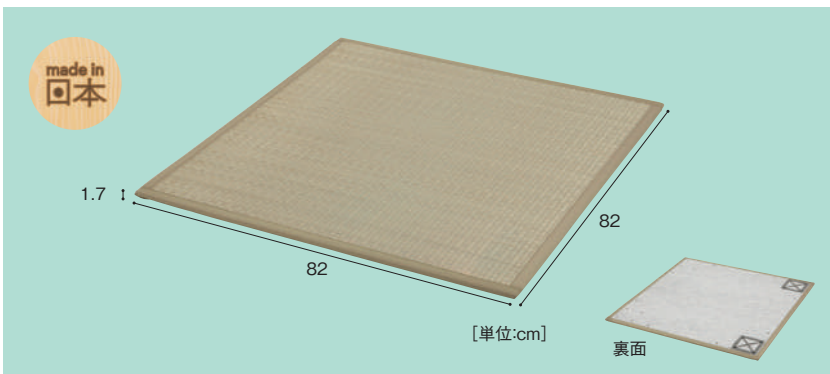

■ ユニットたたみ

防炎

伝統的なイグサのたたみは、国産なので安心です。ジョイントもできます。

お好みの広さにジョイント

たたみ同士はジョイントで連結できるので、好きな広さの和室がつけられます。

ユニットたたみ [あぐら・半畳]

IGS-100	6,300円

寸法:幅82×奥行82×高さ1.7cm
重量:約1.7kg
材質:表地:国産イグサ
付属品:ジョイント×2個

0・1歳児用品

収納

ベビーチェア・テーブル

おしとく用品

シューズボックス

おもちゃ

トイレ用品

食育

調乳用品

おひるね

室内運動

ほふく

たたみ