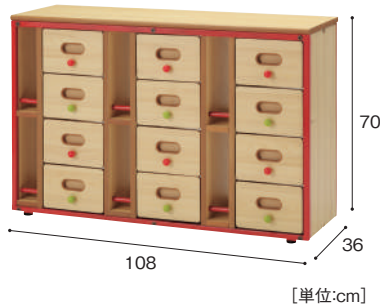

おしたくたんす

大型配送料

0・1歳児が自分で着替えを取り出し、汚れ物を引出しにしまえるように、工夫した両面ロッカー。
表面は子どもが、裏面は保護者が使います。

YouTube
動画で製品を観る

どちらの面からも
荷物が出入れできて便利!

詳しくは P.353

「ほいくかぐリース」ご利用なら、
おしたくたんす3台で
5年リース月額 **¥11,000**
送料・組立費別途 / 定価合計 ¥564,000

おしたくたんす [6人用]

LOK-100 188,000円
寸法:幅108×奥行36×高さ70cm 重量:約62.0kg
材質:MFC、金属、プラスチック

安心な引出し

最後まで引っ張っても落ちません。

引き抜く事ができるボックス

洗えて衛生的です。

引出しが見える表側は 子どもが使用

子どもが自分でおしたくするための引出しです。
新しい着替えは赤いツマミの引出し、汚れ物は
緑のツマミの引出しに入れるというルールを
わかりやすく伝えれば、小さな子どもでも徐々に
自分でおしたくできるようになります。

ボックスが見える裏側は 保護者が使用

引出しは裏面から見ると樹脂製のボックスで、
保護者が荷物の出し入れに使います。引出
しからボックスのみが外せるので、荷物の出し
入れが簡単です。登園時に赤いボックスに新
しい着替えを入れ、おむかえの時に緑のボッ
クスの汚れ物を持ち帰ります。

0・1歳児
用品

収納

ベビー
チェア・
テーブル

おしたく
用品

シューズ
ボックス

おもちゃ

トイレ用品

食育

調乳用品

おひるね

室内運動

ほふく

たたみ