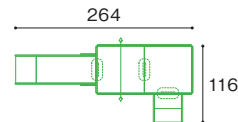

バリエーションはこちらに掲載しています。P.142