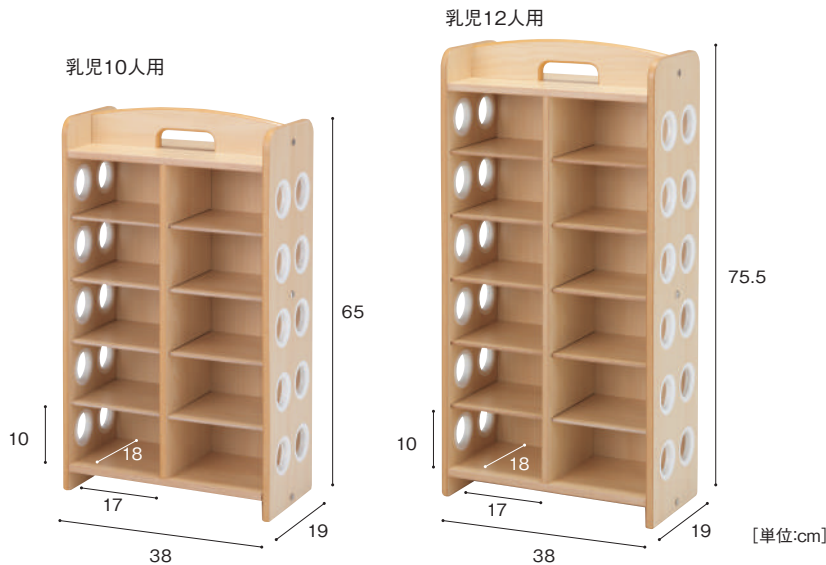

おひるね

室内運動

ほふく

たたみ

持ち運びシューズボックス

子どもが靴を履き替える場所に、らくらく運べます。

持ち運びシューズボックス【乳児10人用】

HDA-100 36,800円

寸法:幅38×奥行19×高さ65cm
内寸:幅17×奥行18×高さ10cm(1マス)
重量:約5.0kg 材質:MFC、金属、プラスチック

持ち運びシューズボックス【乳児12人用】

HDA-200 42,800円

寸法:幅38×奥行19×高さ75.5cm
内寸:幅17×奥行18×高さ10cm(1マス)
重量:約6.0kg 材質:MFC、金属、プラスチック

 幼児用は P.274

水に強い持ち運びシューズボックス