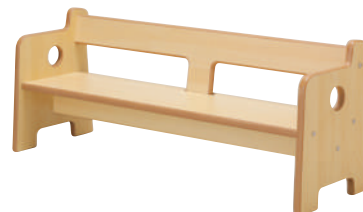

回転すると座面の高さが変わるチェアです。

詳細は P.287

■ ヒノキのベビーチェア

ヒノキのチェア。背面が広くしっかりと座れます。

詳細は P.284

■ Nベンチ

姿勢の安定しない低年齢児が上手に座れるように、ひじを高くした体にフィットするデザインです。

詳細は P.287

0・1歳児用テーブル

0・1歳児が食事するのに最適なテーブルを取り揃えました。
体にあったイスとテーブルで、食事を楽しめる環境をつくれます。

※詳細はP.290～のテーブル・カテゴリーをご覧ください。

0・1歳児
用品

収納

ベビー
チェア・
テーブル

おしやく
用品

シューズ
ボックス