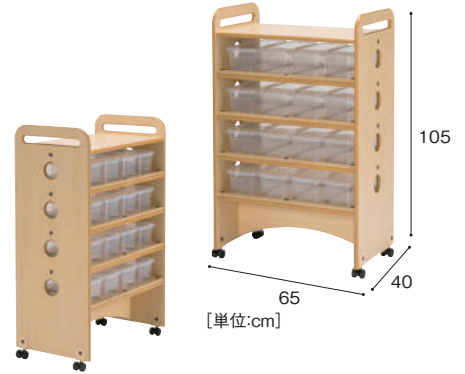

おむつ交換・トイレ用品

おむつを綺麗に片付けられるワゴンや、おむつ交換台。
低年齢児から使えるトイレトレーニングに最適なトイレ用品もあります。

■ おむつワゴン ¥ 大型配送料

保育室の出入口からトイレ近くまで、必要な場所へ移動するおむつワゴンです。

✂️ お客様取り付け有

おむつワゴン [16人用]

LOK-350 98,800円
寸法:幅65×奥行40×高さ105cm 重量:約34.0kg
付属品:おむつワゴン用ボックス×16個
材質:MFC、金属、プラスチック

*写真は使用済みおむつワゴンです

おしやく時は保育室の出入口に、 保育中はトイレの近くに移動

朝と帰りのおしやく時は、保育室の出入口付近に置いて保護者にオムツや着替えの整理をしてもらい、保育中はおむつ交換をスムーズに行うために、トイレ付近に移動させます。

1人分のおむつが収納できる 引出しボックス

ボックスは引き抜き、個体で持ち運びができます。ワゴン本体に収めれば、両面から引出しのように使う事もできます。

ボックスがしっかりと収まる 仕切りがあります

ボックスをしっかりと収め、移動中にずれないように、ボックス用ガイドをつくりました。これによりボックスが動くことはありません。

option

■ おむつワゴン小分けボックス

おむつワゴンの上のせられます。

おむつワゴン
小分けボックス [16人用]
LOK-330 36,800円
寸法:幅57×奥行35×高さ22cm
重量:約5.6kg 材質:MFC

■ おむつワゴン用ボックス

専用のプラスチックボックスです。おむつワゴンライト用と使用済みおむつワゴン用の2サイズがあります。

おむつワゴン用
ボックス
LOK-300 300円
寸法:幅14×奥行33×深さ11.6cm
(内寸:幅12×奥行30×深さ9.5cm)
重量:約0.1kg 材質:プラスチック

使用済みおむつワゴン用
ボックス
LOK-400 800円
寸法:幅19.8×奥行31×深さ18.4cm
(内寸:幅17.5×奥行26.5×深さ16cm)
重量:約0.3kg 材質:プラスチック

0・1歳児
用品

収納

ベビー
チェア・
テーブル

おしやく
用品

シューズ
ボックス

おもちゃ

トイレ用品

食育

調乳用品

おひるね

室内運動

ほふく

たたみ