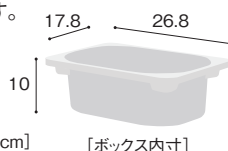

「ほいくかぐリース」ご利用なら、
おしたくたんす3台で
5年リース月額 **¥11,000**
送料・組立費別途 / 定価合計 ¥564,000

おしたくたんす [6人用]

LOK-100 188,000円
寸法:幅108×奥行36×高さ70cm 重量:約62.0kg
材質:MFC、金属、プラスチック

安心な引出し

最後まで引っ張っても落ちません。

引き抜く事ができるボックス

洗えて衛生的です。

引出しが見える表側は 子どもが使用