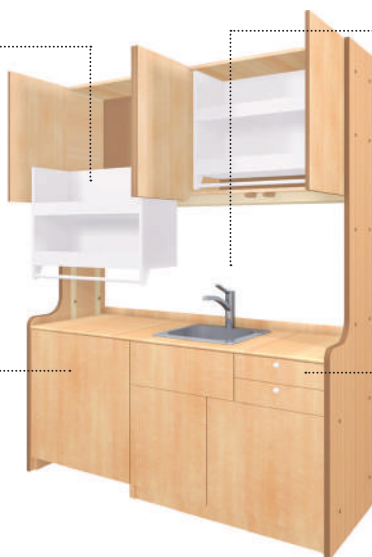

昇降式キャビネット

上段の扉の中は、昇降式のキャビネットが設置されていますので、高い位置に入れたものも簡単に取り出せます。

シンク

カウンター天板はシンク付きなので哺乳瓶が洗えます。
※「温水・冷水」「冷水のみ」「水道なし」などのご要望については、給排水業者にご指示ください。

大扉

収納力が大きいので殺菌保管庫などを入れる事も可能です。

引出し

引出しは2段。細かい備品を整理するのに便利です。

0・1歳児
用品

収納

ベビー
チェア・
テーブル

おしやく
用品

シューズ
ボックス

おもちゃ

トイレ用品

食育

調乳用品

おひるね

室内運動

ほふく

たたみ