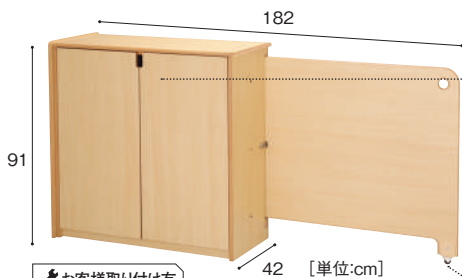

ドアユニット H60

DOU-260-WN 59,800円

DOU-260-GN 59,800円

DOU-260-PK 59,800円

寸法:幅74×奥行40×高さ66cm 重量:約16.6kg
材質:MFC、金属

ドアユニットシリーズ P.175

■ スライドドア収納 ¥ 大型配送料

引戸と棚が一体化になった収納家具1台でも自立するので、大掛かりな工事が必要ありません。エリアパネルなどと連結し、保育室の間仕切りとしてお使いください。

収納スペース

棚板は9cm間隔で高さが変えられます。

キャスター付きスライドドア

キャスター付き扉で、スムーズに開閉できます。

スライドドア収納 H90【引戸付扉収納】

SDC-195-R 198,000円

寸法:総幅182×奥行42×高さ91cm(戸当たり含む)
(ドアを開けた時の幅104cm) 重量:約72.0kg
付属品:戸当り 材質:MFC、金属、プラスチック

スライドドア収納シリーズ P.177