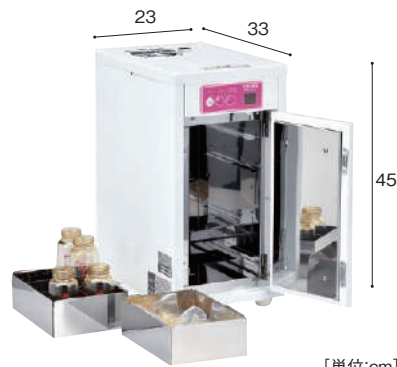

電子レンジ置きにピッタリ!

オープン棚は、大きくスペースをとっているため、電子レンジ置きにピッタリです。背板には配線穴つき。

0・1歳児用品

収納

ベビー
チェア・
テーブル

おしらく
用品

シューズ
ボックス

コンパクト調乳カウンター

MLK-200

248,000円

寸法:幅82×奥行50×高さ180cm
付属品:フック赤×2個、フック青×2個 重量:約74.0kg
材質:MFC、金属、プラスチック

哺乳瓶殺菌乾燥保管庫

9本入りの殺菌乾燥保管庫です。洗浄後、びんの口を下に向けてラックに入れ、スイッチを押せば完了です。

哺乳瓶用熱風消毒保管庫

CBB-900

282,000円

寸法:幅37×奥行30×高さ47cm 重量:約17.0kg

⚠️ ご注意 ミルトンとの併用は絶対におやめください。

哺乳瓶殺菌乾燥保管庫 BBスリム

従来より小さい6本入り。小規模保育園や容量が不足した場合の2台目におすすめです。

哺乳瓶殺菌乾燥保管庫 BBスリム

BBS-6

308,000円

寸法:幅23×奥行33×高さ45cm 重量:約11.0kg