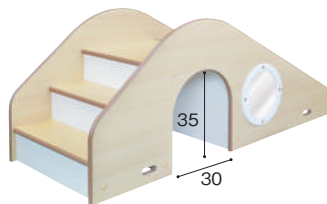

Cqミニあかちゃんすべり台

NTO-400 108,000円

寸法:幅140×奥行48×高さ55cm 重量:約32.0kg
材質:MFC、金属、プラスチック

赤ちゃんが大好きな鏡つき

子どもは鏡が大好き。両面に鏡が付いています。

トンネルもついてる!

側面に、はいはいで通れるトンネルがついていて、いろいろ遊べます。

0・1歳児用品

収納

ベビーチェア・テーブル

おしらく用品

シューズボックス

おもちゃ

トイレ用品

食育

調乳用品

おひるね

室内運動

ほふく

たたみ