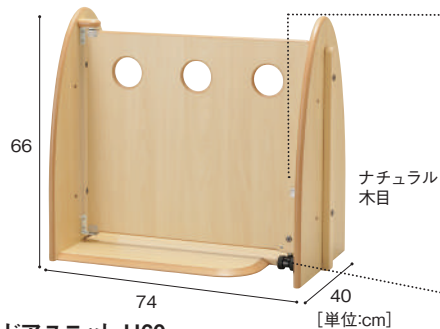

ほふくスペース用品

乳児の成長にとって、全身運動が出来る、はいはいの時期はとても大切です。パーティションなどで仕切り、十分に運動できるほふくスペースを用意します。

ほふくスペースの環境

■ 成長に合わせて環境を変えます

保育室の一部をパーティションなどで仕切り、低月齢の子どもが安心して「はいはい」や「伝い歩き」ができるようにします。

子どもの成長に合わせて、ほふくスペースは不要になるため、レイアウト変更が必要になります。仕切りとして、簡易的なパーティションを使用することでレイアウトの変更も簡単です。

安全なほふくスペース

空間をパーティションで仕切り、安心してはいはいができるスペースを確保します。

レイアウトを変更します

歩けるようになる子どもが増えるので、ほふくスペースを狭くして、遊びのコーナーをつくります。

■ ドアユニット ¥ 大型配送料

パーティションやCq整理棚に取り付けることで、出入り口がつけられるユニットです。

ストッパー付き

扉に鍵が付いているので、子どもが不用意に開ける心配がありません。

キャスター付き扉

キャスター付き扉で、スムーズに開閉できます。また、扉のヒンジに力がかからず壊れにくい構造です。

ドアユニット H60

DOU-260-WN 59,800円

DOU-260-GN 59,800円

DOU-260-PK 59,800円

寸法:幅74×奥行40×高さ66cm 重量:約16.6kg
材質:MFC、金属