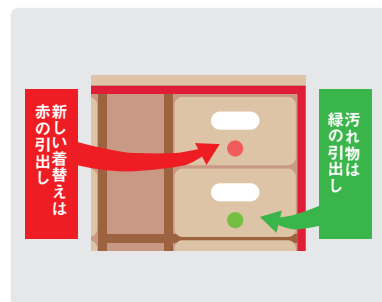

おしたくたんす

大型配送料

0・1歳児が自分で着替えを取り出し、汚れ物を引出しにしまえるように、工夫した両面ロッカー。
表面は子どもが、裏面は保護者が使います。

YouTube
動画で製品を観る

どちらの面からも
荷物が出入れできて便利!

表面 引出し

裏面 ボックス

詳しくは P.353

「ほいくかぐリース」ご利用なら、
おしたくたんす3台で
5年リース月額 **¥11,000**
送料・組立費別途 / 定価合計 ¥564,000

おしたくたんす [6人用]

LOK-100 188,000円
寸法:幅108×奥行36×高さ70cm 重量:約62.0kg
材質:MFC、金属、プラスチック

安心な引出し

最後まで引っ張っても落ちません。

引き抜く事ができるボックス

洗えて衛生的です。

引出しが見える表側は 子どもが使用

子どもが自分でおしたくするための引出しです。
新しい着替えは赤いツマミの引出し、汚れ物は
緑のツマミの引出しに入れるというルールを
わかりやすく伝えれば、小さな子どもでも徐々に
自分でおしたくできるようになります。

ボックスが見える裏側は 保護者が使用

引出しは裏面から見ると樹脂製のボックスで、
保護者が荷物の出し入れに使います。引出
しからボックスのみが外せるので、荷物の出し
入れが簡単です。登園時に赤いボックスに新
しい着替えを入れ、おむかえの時に緑のボッ
クスの汚れ物を持ち帰ります。