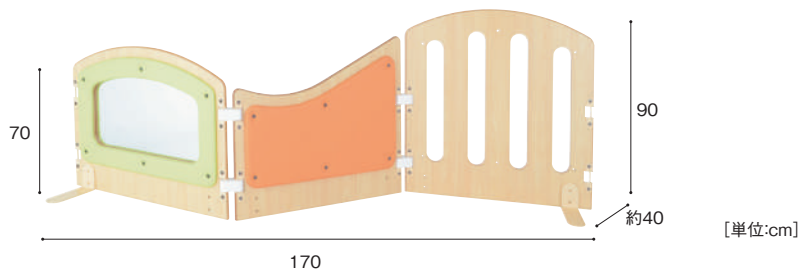

APN-100-BG 59,800円

寸法:幅180×奥行44×高60cm 重量:約11.4kg
材質:MFC、金属、プラスチック、布(ナイロン)
セット内容:安定脚×2組、ジョイントパーツ×2個、布×2枚

10種類からコーディネート

パネル部分は布製。カラフルなカラーを10種類ご用意していますので、お好みの色で保育室をコーディネートできます。

布は取り外しや洗濯も可能

パネルの布は簡単に取り外せるので、気分に合わせて別売りの布に交換できます。また、汚れた場合には洗濯することもできます。

エリアパネルシリーズ P.169

■ クッションパネル

柔らかいクッション付きの木製パネルです。ぶつかっても痛くありません。

クッションパネルセット

参考価格 201,000円

セット内容:フェンスパネル90×1台、スラットクッションパネル(オレンジ)×1台、鏡パネル70(グリーン)×1台、ジョイントパーツ×2組、安定脚×2組

70cmと90cm、2種類の高さ

高さは70cmと90cmの2種類。70cmは子どもの目線をさえぎりつつ、大人は座っていても見渡せる高さなので、低年齢児の保育室にオススメです。