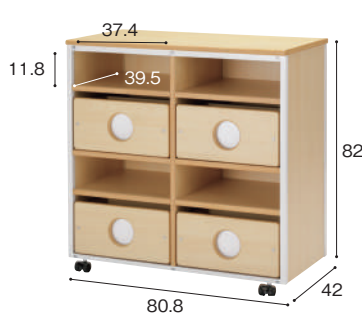

OHL-100-C-WH 198,000円

寸法:幅120×奥行42×高さ82cm 重量:約86.0kg
材質:MFC、金属、プラスチック
※2019年度より製品写真に使用しているキャスターを変更しました。2018年度以前の製品よりも1cm高くなります。

※脚にアジャスターをご希望の際、見積もり依頼書にその旨ご記入ください。価格は同額になります。

大きな引出しロッカー 棚板+引出しタイプ

大型配送料

棚板が入ったロッカーは1人分の横幅が長いので、横置き荷物を安定して収納することができます。

4人用 ホワイト

[単位:cm]

6人用 ホワイト

大きな引出しロッカー 4人用
【棚板・引出し・キャスター仕様】

OHL-400-C-WH 168,000円

寸法:幅80.8×奥行42×高さ82cm 重量:約63.0kg
材質:MFC、金属、プラスチック
※2019年度より製品写真に使用しているキャスターを変更しました。2018年度以前の製品よりも1cm高くなります。

大きな引出しロッカー 6人用
【棚板・引出し・キャスター仕様】

OHL-200-C-WH 198,000円

寸法:幅120×奥行42×高さ82cm 重量:約94.0kg
材質:MFC、金属、プラスチック
※2019年度より製品写真に使用しているキャスターを変更しました。2018年度以前の製品よりも1cm高くなります。

※脚にアジャスターをご希望の際、見積もり依頼書にその旨ご記入ください。価格は同額になります。

色の特注で、
年齢ごとに色を
変えられます。

じぶんでおしたくボックス