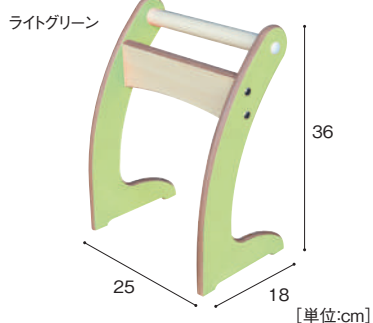

🔧 お客様取り付け有

Cq おむつ交換台

OMK-150 138,000円

寸法:幅63×奥行84×高さ99cm 重量:本体約38.0kg
付属品:プラボックス×2個、フック赤×1個、フック青×1個、転落防止ベルト×1本、マット×1個
材質:MFC、金属、プラスチック、軟質プラスチック

おきがえベンチ

低年齢児のお着替えに最適な高さ「12cm」のベンチを作りました。自分で着替えることが楽しくなります。

おきがえベンチ

OWC-500 28,800円
 寸法:幅100×奥行30×高さ12cm 重量:約8.4kg
 材質:MFC、合皮、クッション

低年齢児に合わせたサイズ

座面高さを、低年齢児が着替えやすい12cmの高さにしました。

すわり心地の良い3色のクッション

座面にはすわり心地のよい丸いクッションをつけました。1人分のスペースが明確なので3人で仲良く座れます。

おといれハンドル

便器になれていない子ども用のハンドルです。

おといれハンドル

OWC-300-LG 12,800円
OWC-300-OR 12,800円
OWC-300-YE 12,800円
 寸法:幅25×奥行18×高さ36cm 重量:約1.0kg
 材質:MFC、金属

前後どちら向きにも使える

便器の前と後どちらにも置くことができます。壁に向かって座っても使えます。

便器に慣れるまでのサポートとして

便器になれていない子どもも手すりがあると落ち着きます。

おといれパーティション