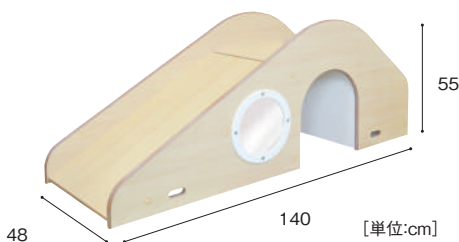

寸法:幅100×奥行53×高さ62cm 重量:約27.0kg
材質:MFC、金属、プラスチック

くぐって楽しいトンネル

はいはいで中をくぐると、トンネル上面の赤と緑の亚克力窓からカラフルな光が差込みます。

つかまりやすい高さ

0歳児がつかまりやすい高さなので、側面の鏡で楽しく遊びながらつかまり立ちの練習ができます。

Cqミニあかちゃんすべり台

はいはいを始めたころの子どもでも、楽しんで遊ぶことができるすべり台です。

48

140 [単位:cm]

Cqミニあかちゃんすべり台

NTO-400 108,000円

寸法:幅140×奥行48×高さ55cm 重量:約32.0kg
材質:MFC、金属、プラスチック

赤ちゃんが大好きな鏡つき

子どもは鏡が大好き。両面に鏡が付いています。

トンネルもついてる!