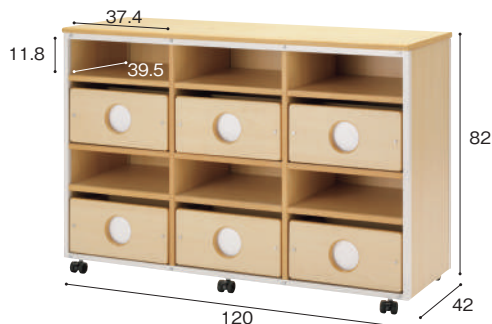

[単位:cm]

6人用 ホワイト

大きな引出しロッカー 4人用
【棚板・引出し・キャスター仕様】

OHL-400-C-WH 168,000円

寸法:幅80.8×奥行42×高さ82cm 重量:約63.0kg
材質:MFC、金属、プラスチック
※2019年度より製品写真に使用しているキャスターを変更しました。2018年度以前の製品よりも1cm高くなります。

大きな引出しロッカー 6人用
【棚板・引出し・キャスター仕様】

OHL-200-C-WH 198,000円

寸法:幅120×奥行42×高さ82cm 重量:約94.0kg
材質:MFC、金属、プラスチック
※2019年度より製品写真に使用しているキャスターを変更しました。2018年度以前の製品よりも1cm高くなります。

※脚にアジャスターをご希望の際、見積もり依頼書にその旨ご記入ください。価格は同額になります。