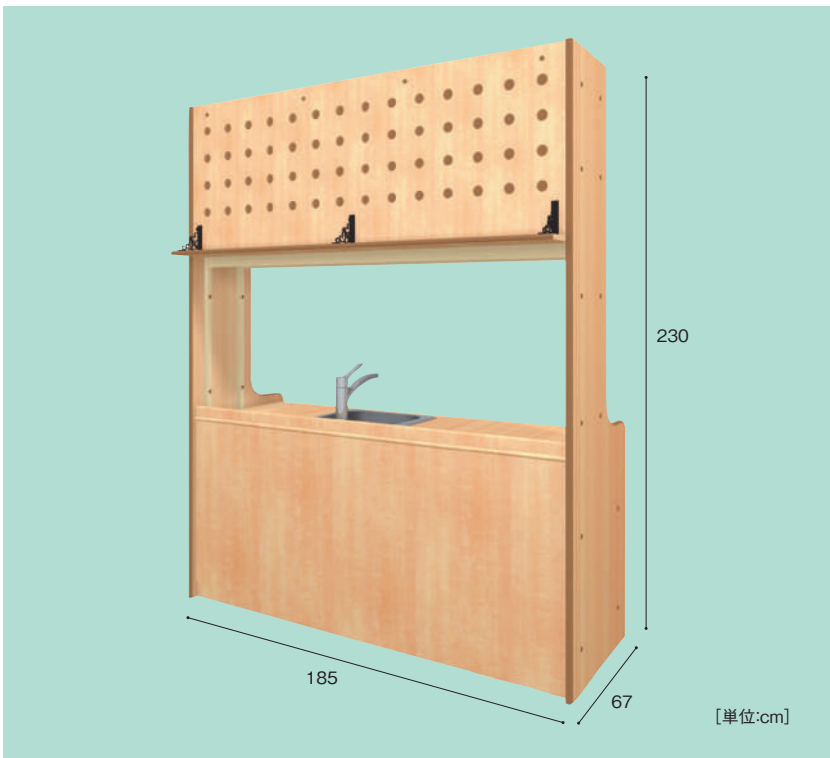

乳児の保育には調乳するスペースが必須です。
保育室に後づけできる置き家具タイプの調乳カウンターや便利な備品をご紹介します。

見渡せる調乳カウンター

受注生産 納期要相談

大型配送料

施工費別途

サイズ変更
できます

調乳しながら子どもたちを見守ることができる、調乳カウンターです。使い勝手が良く、効率的に調乳できます。

見渡せる調乳カウンター

MLK-100 参考価格 1,178,000円
寸法:幅185×奥行67×高さ230cm
重量:約300.0kg 材質:MFC、金属

先生の姿が見えると子どもたちも安心します

調乳室で調乳する場合には子どもの様子がわかりません。保育室内に調乳カウンターを置けば子どもたちから目を離さずに調乳できます。子どもたちも先生の姿が見えるので安心します。

希望通りにカスタマイズできます

ご希望に合わせたカスタマイズも可能です。(別途お見積り)
電子レンジ、ポット、殺菌保管庫などを入れる収納スペース、扉、シンクの位置なども変更可能です。