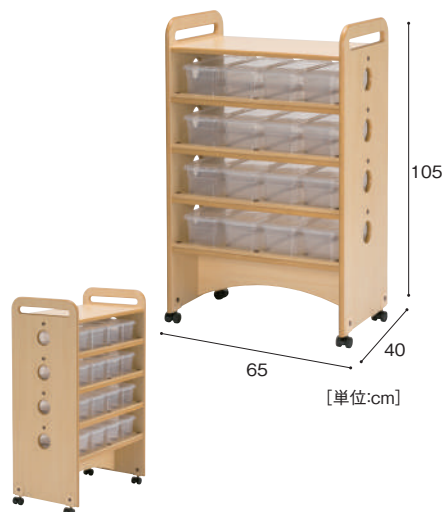

おむつ交換・トイレ用品

おむつを綺麗に片付けられるワゴンや、おむつ交換台。
低年齢児から使えるトイレトレーニングに最適なトイレ用品もあります。

■ おむつワゴン ¥ 大型配送料 お客様取り付け有

保育室の出入口からトイレ近くまで、必要な場所に移動するおむつワゴンです。

*写真は使用済みおむつワゴンです

おむつワゴン[16人用]

LOK-350 98,800円
寸法:幅65×奥行40×高さ105cm 重量:約34.0kg
付属品:おむつワゴンライト用ボックス×16個
材質:MFC、金属、プラスチック