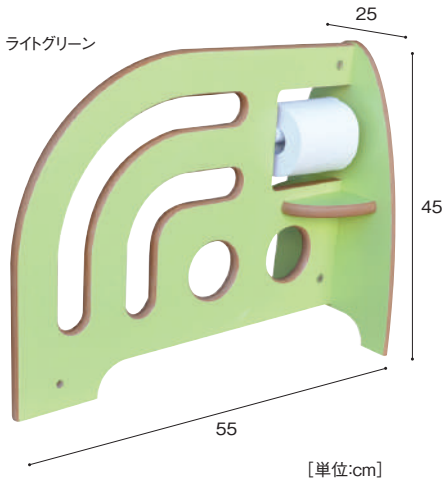

座面高さを、低年齢児が着替えやすい12cmの高さにしました。

おきがえベンチ

| | |
|---------|---------|
| OWC-500 | 28,800円 |
|---------|---------|

寸法:幅100×奥行30×高さ12cm
重量:約8.4kg
材質:MFC、合皮、クッション

ゾーン
ストレージ

コーナー
保育

パーティ
ション

0・1歳児
用品

収納
フック
スタンド

エント
ランス

チェア・
テーブル

おひるね
用品

食育

ラグ・
カーペット・
天蓋

発達
支援用品

トイレ用品

屋外用品

職員室・
医務室

■ おトイレパーティション

自立式で、トイレペーパーがセットできます。

[単位:cm]

トイレペーパーが セットできる間仕切り

トイレトレーニングを始めた子どもにも取りやすい位置にペーパーホルダーがついた置き型のパーティションです。

おトイレパーティション

| | |
|------------|---------|
| OWC-400-LG | 17,800円 |
| OWC-400-OR | 17,800円 |
| OWC-400-YE | 17,800円 |

寸法:幅55×奥行25×高さ45cm
重量:約3.2kg
材質:MFC、プラスチック

■ おトイレハンドル

便器に慣れていない子どもをサポートする、自立するハンドルです。

[単位:cm]

便器に慣れるまでの サポートとして