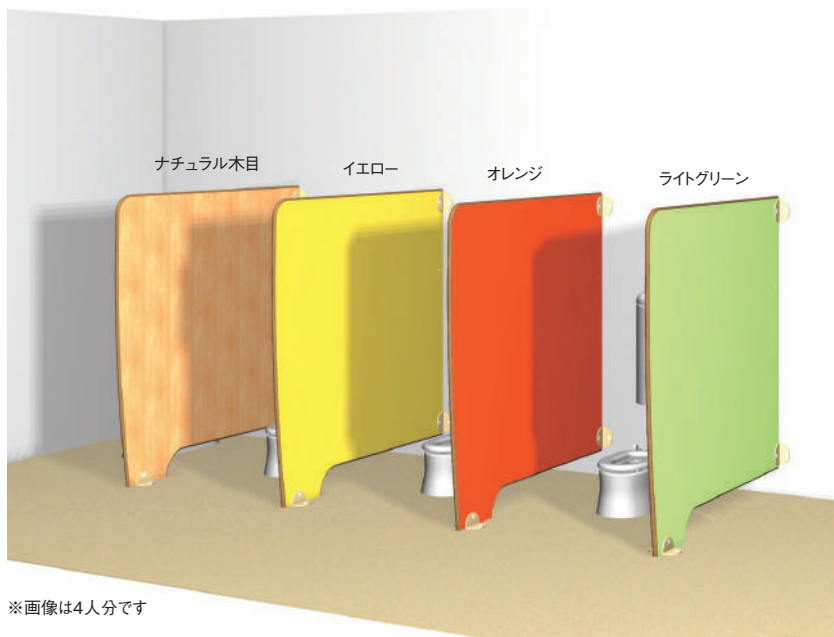

鍵も簡単

子どもが回しやすい鍵で、ブースの内側から鍵がかけられます。開いていると青、閉まると赤の表示になります。

外を感じる窓

扉には半透明の亚克力窓がついています。外の様子がわかるので子どもが落ち着いてトイレに入れます。

目が届く高さで安心

ブースの高さは約1.2m。子どもの視線は遮りますが、先生が中を確認できます。不慮の事故を防ぎます。(扉高1.3m)

トイレブース

受注生産 納期要相談
大型配送料
施工費別途

トイレ用品

屋外用品

職員室・
医務室

■ オープントイレブース

受注生産 納期要相談 ¥ 大型配送料 ¥ 施工費別途

トイレに慣れていない子どものために、トイレのドアをオープンにしました。

※画像は4人分です

ドアを閉めると怖がる 子どものために…

トイレに慣れていない子どもたちは、トイレのドアを閉めると怖がる場合があります。そんな子どもたちが安心して排泄できるように、側面の仕切りだけのトイレを用意します。ドアを閉める前の段階を設定することで、次の段階にスムーズに移行できます。

オープントイレブース

| | |
|------------|---------|
| OWC-200-LG | 54,000円 |
| OWC-200-OR | 54,000円 |
| OWC-200-YE | 54,000円 |
| OWC-200-WN | 54,000円 |