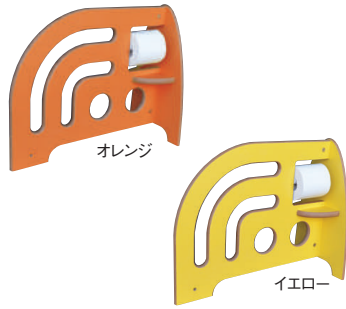

屋外用品

職員室・
医務室

■ おトイレパーティション

自立式で、トイレペーパーがセットできます。

[単位:cm]

トイレペーパーが セットできる間仕切り

トイレトレーニングを始めた子どもにも取りやすい位置にペーパーホルダーがついた置き型のパーティションです。

おトイレパーティション

| | |
|------------|---------|
| OWC-400-LG | 17,800円 |
| OWC-400-OR | 17,800円 |
| OWC-400-YE | 17,800円 |

寸法:幅55×奥行25×高さ45cm
重量:約3.2kg
材質:MFC、プラスチック

■ おトイレハンドル

便器に慣れていない子どもをサポートする、自立するハンドルです。

[単位:cm]

便器に慣れるまでの サポートとして

便器に慣れていない子どもも手すりがあると落ち着きます。

前後どちら向きにも使える

便器の前と後ろどちらにも置くことができます。壁に向かって座っても使えます。

おトイレハンドル

| | |
|------------|---------|
| OWC-300-LG | 12,800円 |
| OWC-300-OR | 12,800円 |
| OWC-300-YE | 12,800円 |

寸法:幅25×奥行18×高さ36cm
重量:約1.0kg
材質:MFC、金属