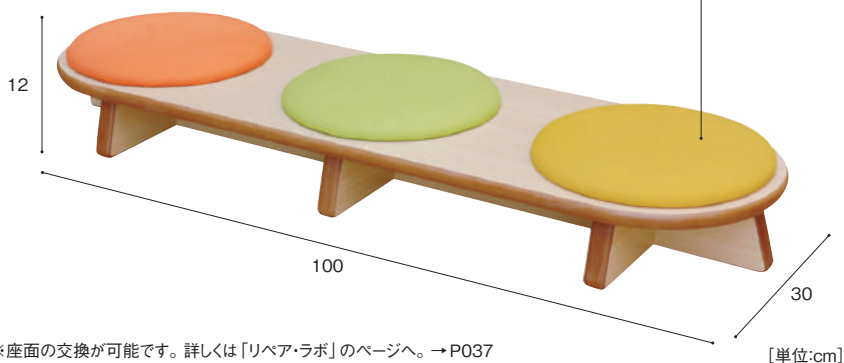

寸法:幅1.8×奥行120×高さ120cm
重量:約20.5kg 材質:MFC、金属

■ おきがえベンチ

乳児のお着替えに最適な12cm。

※座面の交換が可能です。詳しくは「リペア・ラボ」のページへ。→P037

[単位:cm]

座り心地の良い3色クッション

座面には座り心地のよい丸いクッションをつけました。1人の席が明確なので3人の子どもがなかよく座れます。

低年齢児に合わせたサイズ