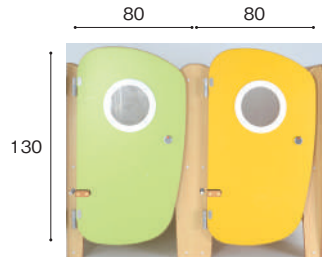

鍵も簡単

子どもが回しやすい鍵で、ブースの内側から鍵がかけられます。開いていると青、閉まると赤の表示になります。

外を感じる窓

扉には半透明の亚克力窓がついています。外の様子がわかるので子どもが落ち着いてトイレに入れます。

目が届く高さで安心

ブースの高さは約1.2m。子どもの視線は遮りますが、先生が中を確認できます。不慮の事故を防ぎます。(扉高1.3m)

トイレブース

受注生産 納期要相談
大型配送料
施工費別途

※画像は2人分です
※乾式床向きです

子どもたちが使いやすく、先生は見守りやすいトイレブースです。
子どもたちの安心のための工夫がこらされています。

手をはなすと元に戻ります

[単位:cm]

トイレブース[1人分]

OWC-100

(参考価格) 158,000円

寸法:幅80×奥行119×高さ130cm 重量:約32.6kg
材質:MFC、金属、プラスチック