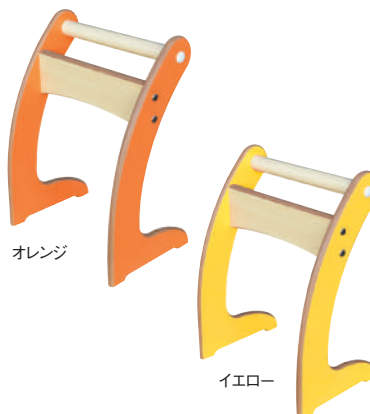

| | |
|------------|---------|
| OWC-400-LG | 17,800円 |
| OWC-400-OR | 17,800円 |
| OWC-400-YE | 17,800円 |

寸法:幅55×奥行25×高さ45cm
重量:約3.2kg
材質:MFC、プラスチック

■ おトイレハンドル

便器に慣れていない子どもをサポートする、自立するハンドルです。

[単位:cm]

便器に慣れるまでの サポートとして

便器に慣れていない子どもも手すりがあると落ち着きます。

前後どちら向きにも使える

便器の前と後ろどちらにも置くことができます。壁に向かって座っても使えます。

おトイレハンドル

| | |
|------------|---------|
| OWC-300-LG | 12,800円 |
| OWC-300-OR | 12,800円 |
| OWC-300-YE | 12,800円 |

寸法:幅25×奥行18×高さ36cm
重量:約1.0kg
材質:MFC、金属