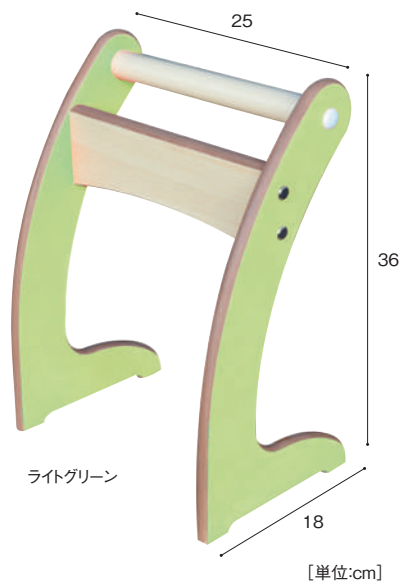

屋外用品

職員室・
医務室

■ おトイレパーティション

自立式で、トイレペーパーがセットできます。

[単位:cm]

トイレペーパーが セットできる間仕切り

トイレトレーニングを始めた子どもにも取りやすい位置にペーパーホルダーがついた置き型のパーティションです。

おトイレパーティション

| | |
|------------|---------|
| OWC-400-LG | 17,800円 |
| OWC-400-OR | 17,800円 |
| OWC-400-YE | 17,800円 |

寸法:幅55×奥行25×高さ45cm
重量:約3.2kg
材質:MFC、プラスチック

■ おトイレハンドル

便器に慣れていない子どもをサポートする、自立するハンドルです。

[単位:cm]

便器に慣れるまでの サポートとして

便器に慣れていない子どもも手すりがあると落ち着きます。

前後どちら向きにも使える

便器の前と後ろどちらにも置くことができます。壁に向かって座っても使えます。

おトイレハンドル

| | |
|------------|---------|
| OWC-300-LG | 12,800円 |
| OWC-300-OR | 12,800円 |
| OWC-300-YE | 12,800円 |

寸法:幅25×奥行18×高さ36cm
重量:約1.0kg
材質:MFC、金属