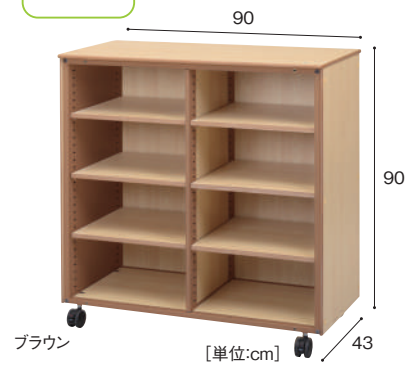

ゾーンストレージ H90 [1/2棚板6]
ZNN-103-WH 124,000円
ZNN-103-BW 124,000円
寸法:幅90×奥行43×高さ90cm 重量:約46.0kg
材質:MFC、金属

3列3段 **¥** 大型配送料