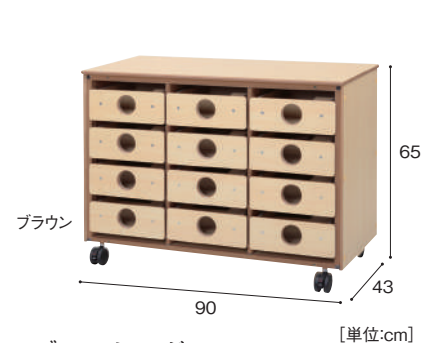

ゾーンストレージ H65 [1/3浅引出し12]

ZNN-207-WH 190,000円
ZNN-207-BW 190,000円

寸法:幅90×奥行43×高さ65cm 重量:約67.0kg
材質:MFC、金属

ゾーン
ストレージ

コーナー
保育

パーティ
ション

0・1歳児
用品

収納
フック
スタンド

エント
ランス

チェア・
テーブル

おひるね
用品

食育

ラグ・
カーペット・
天蓋

発達
支援用品

トイレ用品

屋外用品

職員室・
医務室