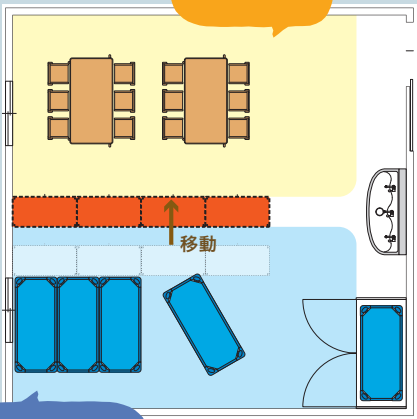

体を動かす
あそび

「あそぶ」じかん

遊びの内容に応じて、コーナーを分けしましょう。ゾーンストレージを間仕切にすると、子どもの興味に合わせた人気のコーナーを上げたり、家具を壁にした集中しやすい空間づくりが簡単にできます。

ランチコーナー

おひるねの準備

「たべる」じかん

「ランチ」の次は「おひるね」の時間。おひるねの準備をする保育士に気を散らさず、食事に集中できるように、ゾーンストレージで壁を作りましょう。ランチ後に移動することでおひるねコーナーを広げることができます。

テーブルを
かたづけ

おひるね

「ねる」じかん

「おひるね」に必要なだけゾーンストレージを移動することで簡単にスペースを広げることができます。残りの空間には、テーブルを片付けておいたり、保育士が事務作業をする場として使うことができます。

バリエーション豊かなゾーンストレージはさまざまなシーンで活躍します

ゾーンストレージH65
[制作ワゴン]

ゾーンストレージH90
[画用紙&折り紙収納]

ゾーンストレージH97
[えほん収納]