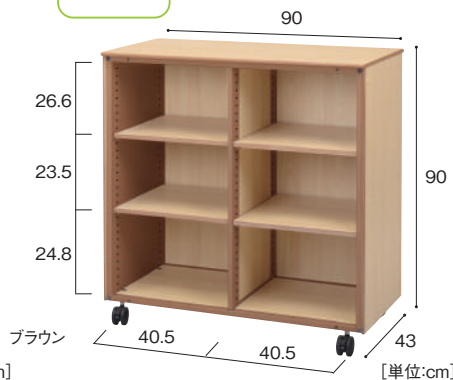

ゾーンストレージ H90 [1/2棚板4]
ZNN-102-WH 114,000円
ZNN-102-BW 114,000円
寸法:幅90×奥行43×高さ90cm 重量:約44.0kg
材質:MFC、金属

2列×4段 **¥** 大型配送料