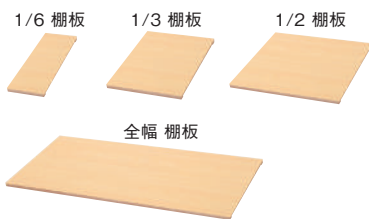

中仕切り ¥ 大型配送料

中仕切り H65
ZNN-004-WH 10,000円
ZNN-004-BW 10,000円
寸法:幅38.6×高さ53×厚さ1.6cm

中仕切り H90
ZNN-003-WH 13,000円
ZNN-003-BW 13,000円
寸法:幅38.6×高さ78×厚さ1.6cm

パーツ棚板

棚板
ZNP-140-F 1/6 棚板 2,100円
ZNP-120-F 1/3 棚板 3,200円
ZNP-110-F 1/2 棚板 4,500円
ZNP-100-F 全幅 棚板 7,900円
寸法: ZNP-140 幅12.3×奥行37×厚さ1.5cm
寸法: ZNP-120 幅26.3×奥行37×厚さ1.5cm
寸法: ZNP-110 幅40.3×奥行37×厚さ1.5cm
寸法: ZNP-100 幅82.5×奥行37×厚さ1.5cm
※ブラケット付