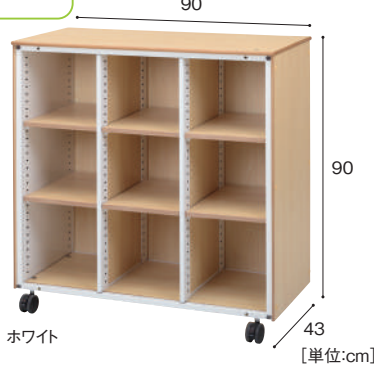

ZNN-500	64,800円
---------	---------

寸法:幅99×奥行47×高さ71cm 重量:約17.0kg
材質:MFC、金属

ゾーンストレージはすべての棚板が可動します。

若葉インターナショナルナースリー本園
(東京都江戸川区)

■ 棚板タイプ 棚板の枚数や幅は用途によってお選びいただけます。

3列×6段 **¥** 大型配送料

ゾーンストレージ H90 [1/3棚板15]
ZNN-101-WH 158,000円
ZNN-101-BW 158,000円
 寸法:幅90×奥行43×高さ90cm 重量:約63.5kg
 材質:MFC、金属

2列×3段 **¥** 大型配送料

ゾーンストレージ H90 [1/2棚板4]
ZNN-102-WH 114,000円
ZNN-102-BW 114,000円
 寸法:幅90×奥行43×高さ90cm 重量:約44.0kg
 材質:MFC、金属

2列×4段 **¥** 大型配送料

ゾーンストレージ H90 [1/2棚板6]
ZNN-103-WH 124,000円
ZNN-103-BW 124,000円
 寸法:幅90×奥行43×高さ90cm 重量:約46.0kg
 材質:MFC、金属

3列3段 **¥** 大型配送料

ゾーンストレージ H90 [1/3棚板6]
ZNN-105-WH 128,000円
ZNN-105-BW 128,000円
 寸法:幅90×奥行43×高さ90cm 重量:約48.0kg
 材質:MFC、金属

2列2段 **¥** 大型配送料

ゾーンストレージ H65 [1/2棚板2]
ZNN-104-WH 92,000円
ZNN-104-BW 92,000円
 寸法:幅90×奥行43×高さ65cm 重量:約40.0kg
 材質:MFC、金属