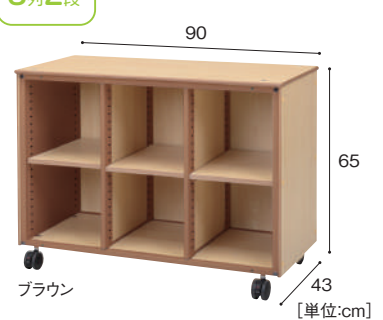

ゾーンストレージ H65 [1/3棚板3]
ZNN-109-WH 104,000円
ZNN-109-BW 104,000円
寸法:幅90×奥行43×高さ65cm 重量:約45.5kg
材質:MFC、金属