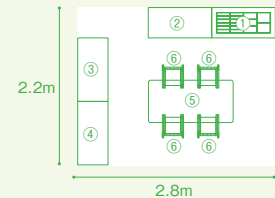

おしたくロッカーに

保育室の出入口付近に配置
し、ロッカー収納として使います。
パーツの選び方でいろいろな
ロッカーが作れます。

レイアウト例

LAYOUT DATA ¥757,400

- ゾーンストレージシリーズ
- ① H65 [製作ワゴン]
¥168,000×1台
- ② H65
[1/3棚板3ブラボックス6]
¥114,000×1台
- ③ H90 [作品収納]
¥148,000×1台
- ④ H90 [画用紙&折り紙収納]
¥198,000×1台
- ⑤ 折りたたみテーブル
×1台
- ⑥ スツール
×4脚