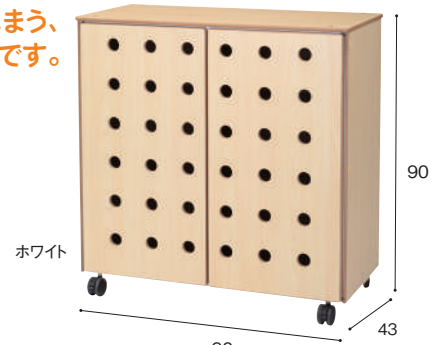

■ 作品収納 **¥** 大型配送料

製作中の作品を
入れる収納棚です。
画用紙を入れる棚
は10段、立体物
を入れる棚は3段。

ゾーンストレージ H90 [作品収納] [単位:cm]
ZNN-403-WH 136,000円
ZNN-403-BW 136,000円
 寸法:幅90×奥行43×高さ90cm 重量:約45.0kg
 材質:MFC、金属

■ えほん収納 **¥** 大型配送料

上段は絵本の表紙
が見えて選びやす
い面差し、下段は収
納力の大きな棚差し
の絵本収納棚。

ゾーンストレージ H97 [えほん収納] [単位:cm]
ZNN-404-WH 132,000円
ZNN-404-BW 132,000円
 寸法:幅90×奥行43×高さ97cm 重量:約37.0kg
 材質:MFC、金属

■ えほんストック収納 **¥** 大型配送料

予備の絵本をしま
う、扉つきの収納
棚です。中は2列
3段になっています。

ゾーンストレージ H90 [えほんストック収納] [単位:cm]
ZNN-405-WH 146,000円
ZNN-405-BW 146,000円
 寸法:幅90×奥行43×高さ90cm 重量:約50.0kg
 材質:MFC、金属