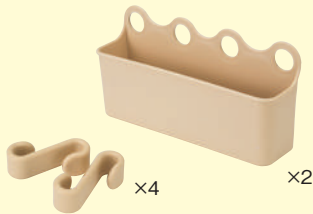

寸法:幅90×奥行43×高さ65cm 重量:約46.0kg
材質:MFC、金属、プラスチック

寺子屋大の木
(愛知県名古屋市)

ゾーン
ストレージ

コーナー
保育

パーティ
ション

0・1歳児
用品

収納
フック
スタンド

エント
ランス

チェア・
テーブル

おひるね
用品

食育

ラグ・
カーペット・
天蓋

発達
支援用品

トイレ用品

屋外用品

職員室・
医務室

option

ソフトポケット

やわらかい素材でできたポケット。
ソフトトレイや材料などを収納します。

ソフトポケット [2個]

ZNP-910-BG-2 9,600円

寸法:幅30×奥行8×高さ15cm
付属品:ソフトフック4個
重量:1個あたり約310g
(ソフトフック1個あたり約30g)
材質:軟質プラスチック

ソフトトレイ

製作ワゴンから画材や素材を持ち運
ぶ時に便利なトレイです。