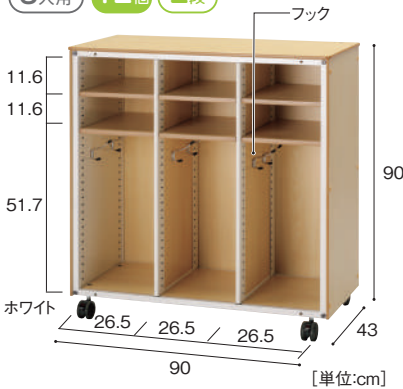

ロッカー 3人用 深引出し 3杯 プラボックス 3個 棚 1段 ¥ 大型配送料

プラボックスは汚れ物の収納に便利です。

ホワイト

ゾーンストレージ H90
[1/3棚板6・1/3深引出し3・プラボックス3]

ZNN-208-WH	158,000円
ZNN-208-BW	158,000円

寸法:幅90×奥行43×高さ90cm 重量:約67.1kg
材質:MFC、金属、プラスチック
付属品:万能プラボックス×3個

[単位:cm]

ゾーンストレージは棚板、引出しの位置を変えられます。

詳しくは P.353
「ほいくかぐリース」ご利用なら、
下段棚板ロッカー 12台で
5年リース 月額 ¥ 32,300
送料別途 / 定価合計 ¥1,656,000

■ オープンロッカータイプ

上着・帽子などをかけるフックや、棚板・引出しがついたロッカーです。

ロッカー 6人用
フック 12個
棚 2段
¥ 大型配送料

ゾーンストレージ H90 [上段棚板ロッカー]

ZNN-114-WH 138,000円
ZNN-114-BW 138,000円

寸法:幅90×奥行43×高さ90cm 重量:約50.0kg
材質:MFC、金属

ロッカー 6人用
フック 12個
棚 2段
¥ 大型配送料

ゾーンストレージ H90 [下段棚板ロッカー]

ZNN-115-WH 138,000円
ZNN-115-BW 138,000円

寸法:幅90×奥行43×高さ90cm 重量:約50.0kg
材質:MFC、金属