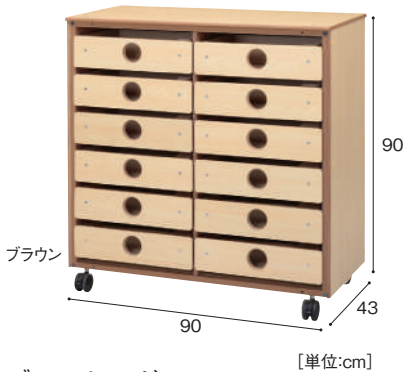

2列×3段 深引出し 6杯 ¥ 大型配送料

ゾーンストレージ H90 [1/2深引出し6]
ZNN-204-WH 210,000円
ZNN-204-BW 210,000円
寸法:幅90×奥行43×高さ90cm 重量:約70.2kg
材質:MFC、金属

木製ボックスタイプ

木製ボックスは持ちやすい穴つきで、
使う場所に持ち運んで使えます。

2列×6段 浅引出し 12杯 ¥ 大型配送料

ゾーンストレージ H90 [1/2浅引出し12]
ZNN-201-WH 228,000円
ZNN-201-BW 228,000円
寸法:幅90×奥行43×高さ90cm 重量:約84.0kg
材質:MFC、金属