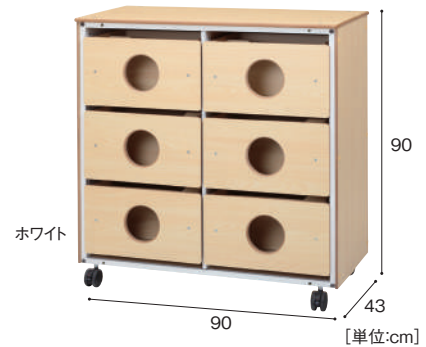

ゾーンストレージ H90 [1/2深引出し6]
ZNN-204-WH 210,000円
ZNN-204-BW 210,000円
寸法:幅90×奥行43×高さ90cm 重量:約70.2kg
材質:MFC、金属