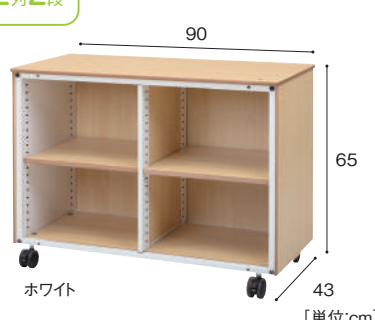

ゾーンストレージ H65 [1/2棚板2]
ZNN-104-WH 92,000円
ZNN-104-BW 92,000円
寸法:幅90×奥行43×高さ65cm 重量:約40.0kg
材質:MFC、金属

3列2段 **¥** 大型配送料