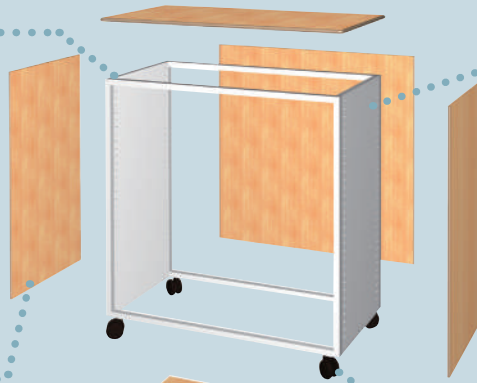

30種類の中から用途にあわせてお選びいただけます。

人気のヒミツ2

移動も
簡単です

簡単に移動できるので、活動に合わせたレイアウトにすぐに変更できます。

人気のヒミツ3

頑丈で
壊れにくい

ボディはスチールのフレームと木板の組み合わせで作られています。強度が高く頑丈です。

人気のヒミツ4

パーツ交換も
簡単です

全てのパーツが分解可能なので、壊れた箇所だけ交換できます。

人気のヒミツ5

ストッパーで
間仕切りに

背面もきれいなので、間仕切り収納家具としてお使いいただけます。

ゾーンストレージはスチールと木板の組み合わせでできています。

強固なスチールフレームに木板を重ねました。

フレームをスチール製にすることで強度を高めました。背板のない両面オープン仕様でもお使いいただけます。

スチール部はホワイトとブラウンの2色

保育室の雰囲気に合わせてお選びいただけます。

安全な木材を使用

外装、棚板、引出しなどの木材には、厳しい安全基準に準拠したMDFを使用しています。

キャスターの耐荷重は150kg

丈夫なキャスターは150kgの荷重に耐えます。各キャスターにはストッパーが付いていて安全です。

ゾーンストレージ誕生ストーリー

保育園の家具は
頻繁に動かしている！