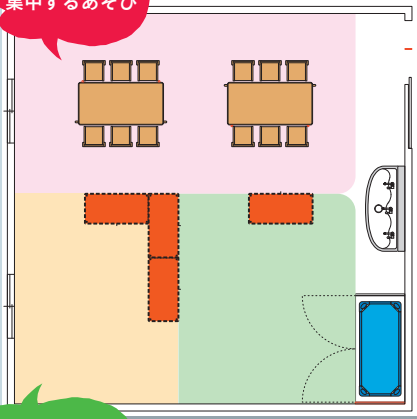

「おたく」「遊び」「絵本」など、全ての場面でデザインを統一できる。

「色」「パーツの組合せ」など、園に合わせてカスタマイズできる。

このような「現場の使われ方に沿った家具の開発」から
ゾーンストレージが誕生しました！ ✨

ゾーンストレージなら自由に変えられる！

じかん別にレイアウト変更

構造がシンプルなので壊れにくい。キャスター付きなのでどこへでも移動できます。

移動も
ラクラク

静かに
集中するあそび

体を動かす
あそび

「あそぶ」じかん

遊びの内容に応じて、コーナーを分けしましょう。ゾーンストレージを間仕切にすると、子どもの興味に合わせた人気のコーナーを上げたり、家具を壁にした集中しやすい空間づくりが簡単にできます。

ランチコーナー

おひるねの準備

「たべる」じかん

「ランチ」の次は「おひるね」の時間。おひるねの準備をする保育士に気を散らさず、食事に集中できるように、ゾーンストレージで壁を作りましょう。ランチ後に移動することでおひるねコーナーを広げることができます。