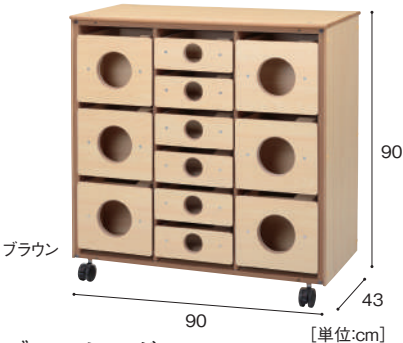

ロッカー 6人用
浅引出し 12杯
棚 3段
¥ 大型配送料

ゾーンストレージ H90 [1/3引出し12・1/6棚板4]

ZNN-116-WH 220,000円
ZNN-116-BW 220,000円

寸法:幅90×奥行43×高さ90cm 重量:約83.0kg
材質:MFC、金属

■ 引出しタイプ

大小の引き出しがついたタイプです。ロッカーとしてお使いいただけます。

ロッカー 6人用
浅引出し 6杯
深引出し 6杯
¥ 大型配送料