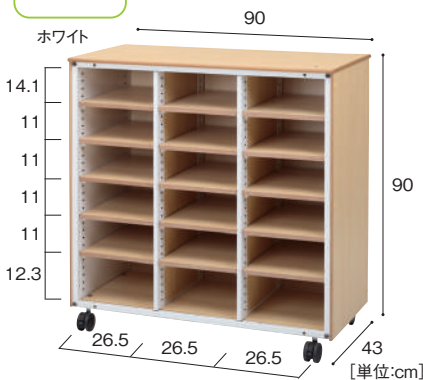

ZNN-408-WH	214,000円
ZNN-408-BW	214,000円

寸法:幅90×奥行43×高さ90cm 重量:約58.0kg
材質:MFC、金属

ゲート

¥ 大型配送料

🔧 お客様取り付け

ゾーンの出入口に
取りつけるゲート。
収納棚の天板を
固定しているネジ
で取り付けます。

ゾーンストレージ [ゲート]

[単位:cm]

ZNN-500	64,800円
---------	---------

寸法:幅99×奥行47×高さ71cm 重量:約17.0kg
材質:MFC、金属

ゾーンストレージはすべての棚板が可動します。

若葉インターナショナルナースリー本園
(東京都江戸川区)

■ 棚板タイプ 棚板の枚数や幅は用途によってお選びいただけます。

3列×6段 **¥** 大型配送料

ゾーンストレージ H90 [1/3棚板15]
ZNN-101-WH 158,000円
ZNN-101-BW 158,000円
 寸法:幅90×奥行43×高さ90cm 重量:約63.5kg
 材質:MFC、金属

2列×3段 **¥** 大型配送料

ゾーンストレージ H90 [1/2棚板4]
ZNN-102-WH 114,000円
ZNN-102-BW 114,000円
 寸法:幅90×奥行43×高さ90cm 重量:約44.0kg
 材質:MFC、金属

2列×4段 **¥** 大型配送料

ゾーンストレージ H90 [1/2棚板6]
ZNN-103-WH 124,000円
ZNN-103-BW 124,000円
 寸法:幅90×奥行43×高さ90cm 重量:約46.0kg
 材質:MFC、金属