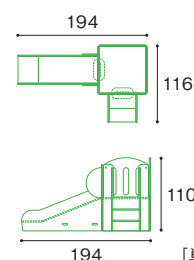

[単位:cm]

自由につなげるベビーロフト [Fセット]

JTL-006 346,800 円

寸法:幅194×奥行116×高さ110cm
セット内容:すべり台×1台、ステージ×1台、階段×1台、
フェンスパネル×2枚、連結板×2枚、連結金具L×4個
材質:MFC、金属、ナイロンカーペット

コーナー
保育

せいさく

えほん

ごっこ
遊び

科学実験

ブロック
積み

ロフト・
室内運動

パズル・
ゲーム

和

光の
アトリエ

リラックス

ハーモニー