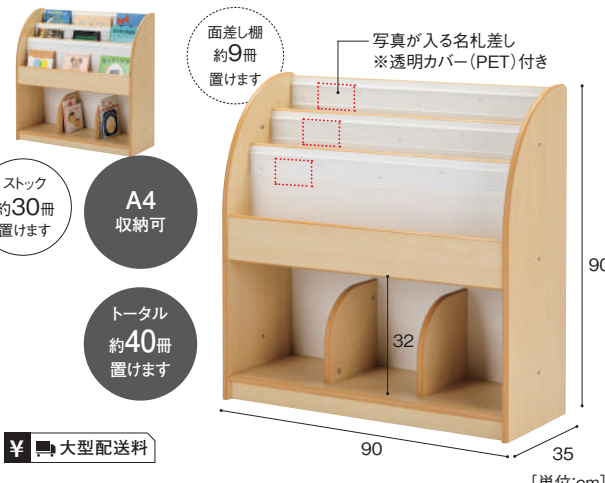

## 写真でしまえほん棚シリーズ 幼児用

幼児向け

上段に展示できる冊数を抑えた面置きタイプです。  
下段に約30冊ストックできます。

上段に展示できる冊数を多くした面差しタイプです。  
下段に約30冊ストックできます。

写真でしまえほん棚【幼児用・面置き】  
EHD-310 86,800円  
寸法:幅90×奥行35×高さ90cm 重量:約35.5kg  
材質:MFC、金属、プラスチック

写真でしまえほん棚【幼児用・面差し】  
EHD-350 98,800円  
寸法:幅90×奥行35×高さ90cm 重量:約38.0kg  
材質:MFC、金属、プラスチック

展示スペースを優先した薄型の面置きタイプ。  
小さめの本の展示におすすめです。

展示スペースを優先した薄型の面差しタイプ。  
大きめの本の展示におすすめです。

写真でしまえほん棚  
【幼児用・面置き・薄型】❗  
EHD-410 65,800円  
寸法:幅90×奥行20×高さ90cm 重量:約19.9kg  
材質:MFC、金属、プラスチック

写真でしまえほん棚  
【幼児用・面差し・薄型】❗  
EHD-450 77,800円  
寸法:幅90×奥行20×高さ90cm 重量:約26.2kg  
材質:MFC、金属、プラスチック

厚手の布絵本などを平置きで展示します。おもちゃや収納箱などを置いて使うこともできます。オプションのサイドクッションを取り付けることができます。

写真でしまえほん棚【整理棚】  
EHD-710 59,800円  
寸法:幅90×奥行35×高さ67cm 重量:約23.2kg  
材質:MFC、金属、プラスチック

ブックスタンド

子どもだけでなく保護者向けにもお勧めの絵本を展示します。

写真でしまえほん棚【ブックスタンド】  
EHD-510 98,800円  
寸法:幅50×奥行40×高さ146cm 重量:約23.6kg  
材質:MFC、金属、プラスチック