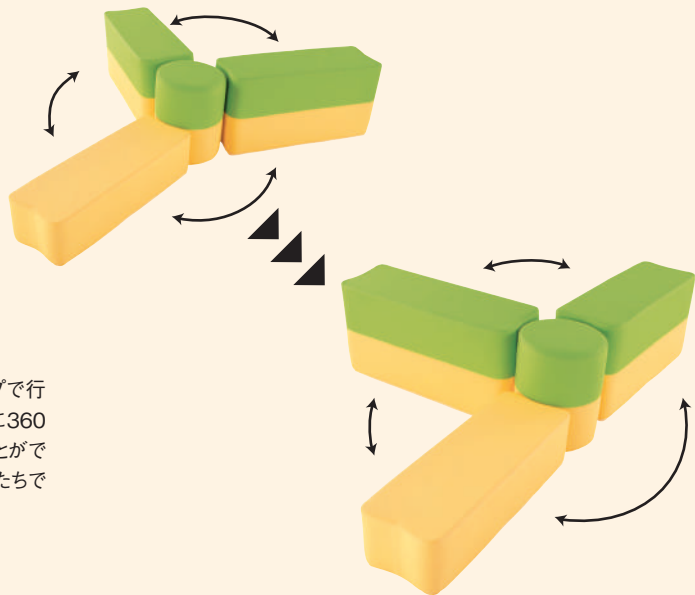

組み合わせ例

ベビーサークルセット 342,400円

低年齢児向けのサークルとして使えるセットです。クッション性の高いマットを床に敷くことで、ほふくコーナーをつくることができます。

ベンチセット 392,400円

エントランスなどに設置すると最適なセット。高さの違うベンチを組み合わせることで、保護者の休憩スペースと子どもの遊ぶスペースがつけられます。

フリースタイルベンチの特長

■ 移動も設置も簡単! レイアウトが自由自在

重さが軽く、ジョイントが簡単なのですぐにレイアウト変更ができます。また、ラウンドベンチを中心に360度自由にジョイントできるので、特徴的なレイアウトをつくることも可能です。収納家具と合わせてコーナーを設けたり、クッションの高さの違いを活かして、保護者と子どもと一緒に座るベンチとしても最適です。

■ 簡単に連結、しっかり安定

ジョイントはマジックテープで行います。ラウンドを中心に360度自由にジョイントすることができるので、少し変わったかたちでのレイアウトも可能です。

■ 高さは45cmと23cm

高さは45cmと23cmの2種類があります。45cmは低年齢児向けパーティションや大人のベンチとしてもお使いいただけます。23cmの高さは子ども用ベンチに最適です。用途や場所に合わせお選びください。

■ 子どもがぶつかっても安全

全体が柔らかいウレタンに覆われています。クッション性に非常に優れ、子どもがぶつかっても危なくありません。

■ とても軽く、やさしい手触り

心地よい反発感のあるクッションベンチ。本体は、ウレタン素材なのでやわらかく安全です。

■ お手入れが簡単でいつも清潔

表面材のPVCレザーは耐水性があるので、かたくしぼった雑巾等で汚れの拭き取りができます。※水拭きした後は、必ず乾拭きしてください。

コーナー
保育

せいさく

えほん

ごっこ
遊び

科学実験

ブロック
積み

ロフト・
室内運動

パズル・
ゲーム

和

光の
アトリエ

リラククス

ハーモニー