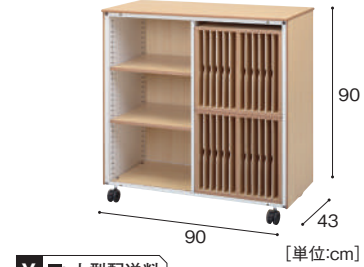

¥ 大型配送料 [単位:cm]
ゾーンストレージ H90 [紙芝居収納]
ZNN-408-WH 214,000円
ZNN-408-BW 214,000円
寸法:幅90×奥行43×高さ90cm 重量:約58.0kg
材質:MFC、金属

- 科学実験
- ブロック
  積み
- ロフト
  室内運動
- パズル
  ゲーム
- 和
- 光の
  アトリエ