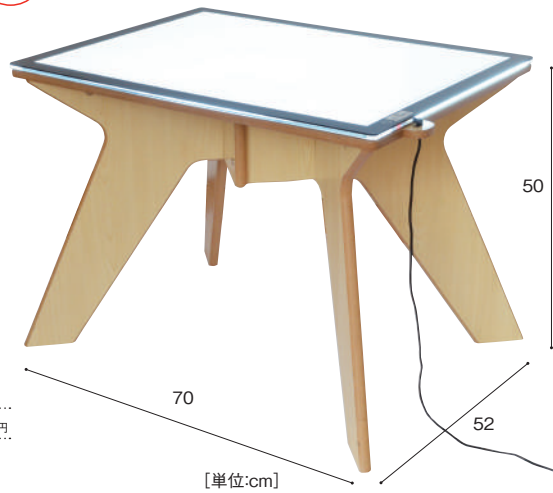

ライトテーブル

受注生産 納期要相談

大型配送料

天板面が光るライトテーブル。アクリル製のつみきや光を通す素材を置くと、幻想的な光に照らされます。