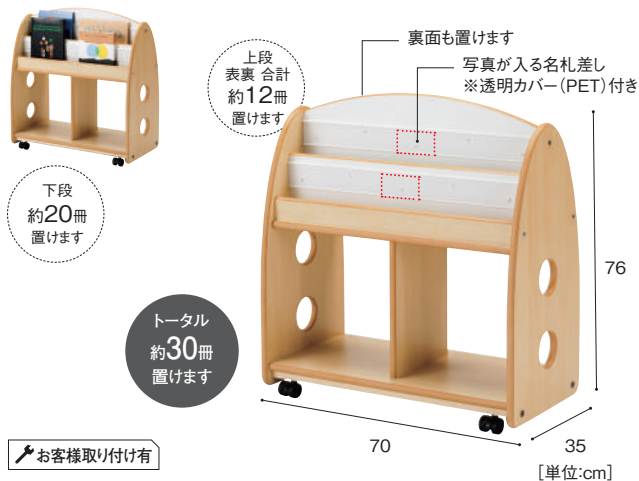

展示スペースを優先した薄型の面置きタイプ。  
小さめの本の展示におすすめです。

展示スペースを優先した薄型の面差しタイプ。  
大きめの本の展示におすすめです。

写真でしまえほん棚  
【幼児用・面置き・薄型】❗  
EHD-410 65,800円  
寸法:幅90×奥行20×高さ90cm 重量:約19.9kg  
材質:MFC、金属、プラスチック

写真でしまえほん棚  
【幼児用・面差し・薄型】❗  
EHD-450 77,800円  
寸法:幅90×奥行20×高さ90cm 重量:約26.2kg  
材質:MFC、金属、プラスチック

おすすめ 関連製品

■ Cq絵本棚  
P.211

■ オーダーラグ  
P.321

■ 天蓋  
P.231、326、330

写真でしまえほん棚 シリーズ

上段に展示できる冊数を多くした面差しタイプです。両面に本を置けます。キャスター付で移動もラクラク。

写真でしまえほん棚【ブックカート】  
EHD-610 64,800円  
寸法:幅70×奥行35×高さ76cm 重量:約23.8kg  
材質:MFC、金属、プラスチック

厚手の布絵本などを平置きで展示します。おもちゃや収納箱などを置いて使うこともできます。オプションのサイドクッションを取り付けることができます。

写真でしまえほん棚【整理棚】  
EHD-710 59,800円  
寸法:幅90×奥行35×高さ67cm 重量:約23.2kg  
材質:MFC、金属、プラスチック

ブックスタンド

子どもだけでなく保護者向けにもお勧めの絵本を展示します。

写真でしまえほん棚【ブックスタンド】  
EHD-510 98,800円  
寸法:幅50×奥行40×高さ146cm 重量:約23.6kg  
材質:MFC、金属、プラスチック

玄関ホールの壁などに固定してお勧めの絵本を展示します。

写真でしまえほん棚【ブックスタンド・薄型】  
EHD-550 54,800円  
寸法:幅50×奥行9.6×高さ145cm 重量:約15.8kg  
材質:MFC、金属、プラスチック

option

サイドクッション

乳児用の絵本棚、整理棚の側面に取り付けできる柔らかいパネルです。

写真でしまえほん棚【整理棚用サイドクッション 2枚】  
EHD-800 14,800円  
寸法:幅33×奥行2×高さ59cm 重量:約1.6kg  
材質:MFC、合皮、クッション