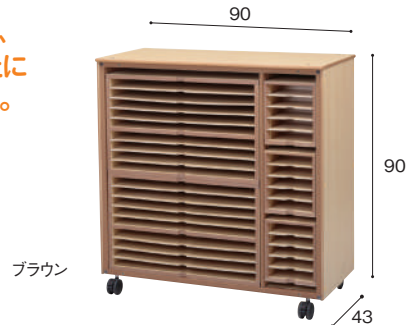

画用紙・折り紙収納

大型配送料

四つ切画用紙18段、折り紙15段を色ごとに分けて収納できます。

ゾーンストレージ H90 [画用紙・折り紙収納]

ZNN-402-WH	238,000円
ZNN-402-BW	238,000円

寸法:幅90×奥行43×高さ90cm
重量:約78.5kg 材質:MFC、金属