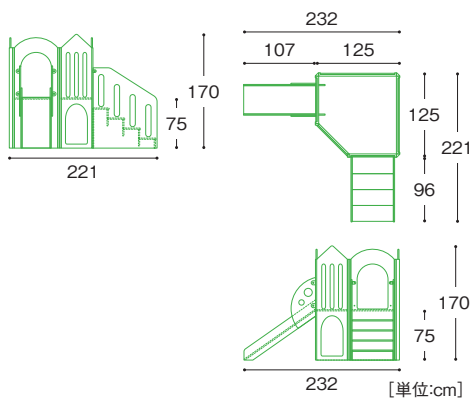

ひみつきち

受注生産 納期要相談

大型配送料

組立費別途

部屋の角を使ったコーナーづくりにも最適な5角形のロフトです。上段には鏡がついています。