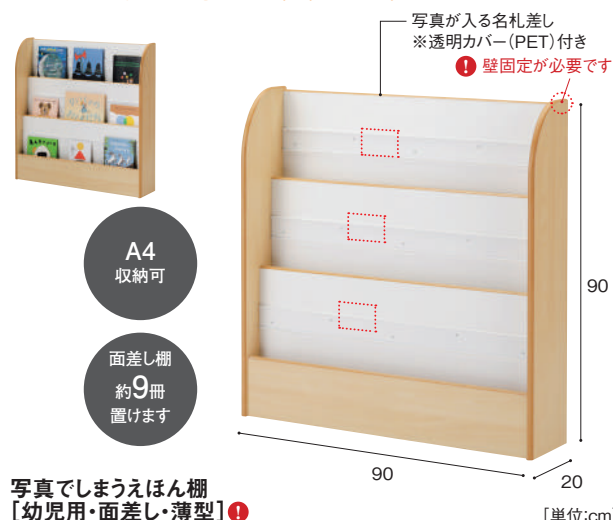

## 写真でしまえほん棚シリーズ 幼児用

幼児向け

上段に展示できる冊数を抑えた面置きタイプです。  
下段に約30冊ストックできます。

上段に展示できる冊数を多くした面差しタイプです。  
下段に約30冊ストックできます。

写真でしまえほん棚【幼児用・面置き】  
EHD-310 86,800円  
寸法:幅90×奥行35×高さ90cm 重量:約35.5kg  
材質:MFC、金属、プラスチック

写真でしまえほん棚【幼児用・面差し】  
EHD-350 98,800円  
寸法:幅90×奥行35×高さ90cm 重量:約38.0kg  
材質:MFC、金属、プラスチック

展示スペースを優先した薄型の面置きタイプ。  
小さめの本の展示におすすめです。

展示スペースを優先した薄型の面差しタイプ。  
大きめの本の展示におすすめです。

写真でしまえほん棚  
【幼児用・面置き・薄型】❗  
EHD-410 65,800円  
寸法:幅90×奥行20×高さ90cm 重量:約19.9kg  
材質:MFC、金属、プラスチック

写真でしまえほん棚  
【幼児用・面差し・薄型】❗  
EHD-450 77,800円  
寸法:幅90×奥行20×高さ90cm 重量:約26.2kg  
材質:MFC、金属、プラスチック