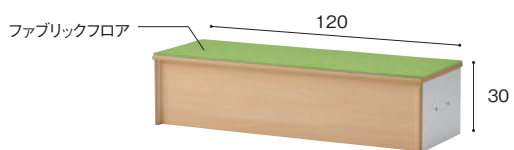

えほんマルシェ【ベンチ】

EMC-450 64,800円
寸法:幅120×奥行40×高さ30cm 重量:約25.0kg
材質:MFC、ナイロン

[単位:cm]

おすすめ 関連製品

■ プリエチェア P.281

■ オーダーラグ P.321

コーナー
保育

せいさく

えほん

ごっこ
遊び

科学実験

ブロック
積み

ロフト
室内運動

パズル
ゲーム

和

光の
アトリエ

リラククス

ハーモニー