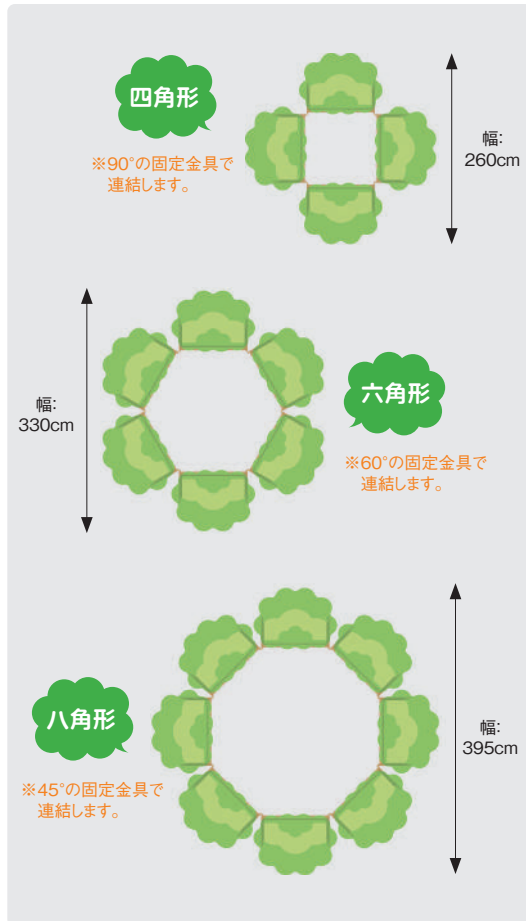

ブックツリー

受注生産 納期要相談

ブックツリーシリーズで、楽しいえほんコーナーをつくれます。

ブックツリーのゲートやフェンスを組み合わせ、園に合わせたサイズのえほんコーナーをつくることができます。

LAYOUT DATA

ブックツリーシリーズ

- ① ゲート×1台 P.114
- ② フェンス×2台 P.114
- ①② ブックツリー固定金具
  3個組×2 P.114
- ③ ベンチ(特注)×2台
- ④ えほん棚L×1台 P.114
- ⑤ えほん棚H×2台 P.114
- ⑥ えほん棚(特注)×1台

詳しくは P.353

「ほいくかぐりーす」ご利用なら、
上記ブックツリーシリーズで
5年リース月額 ¥22,600
送料・組立費別途 / 定価合計 ¥1,156,000

ゲートやフェンスを組み合わせ、 園のシンボルになる、えほんコーナーを！

出入口を作るためのブックツリーゲートと、絵本棚が付いたブックツリーフェンスを丸く連結すると、木の中に入って本を読んでいるような空間をつくることができます。廊下などの狭いスペースにも、ブックツリーフェンスを1台設置するだけで、インパクトのあるえほんコーナーになります。

固定金具の種類によって、四角形・六角形・八角形など様々な形をつくることができます。