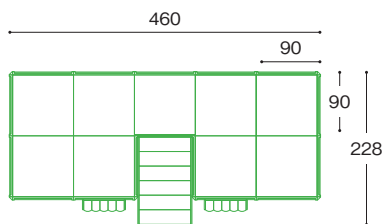

## ■ おおきなうち

受注生産 納期要相談

大型配送料

組立費別途

幅4.6mのビッグサイズのロフト。

下段のカウンターテーブルでお店屋さんごっこもできます。

[単位:cm]

[単位:cm]