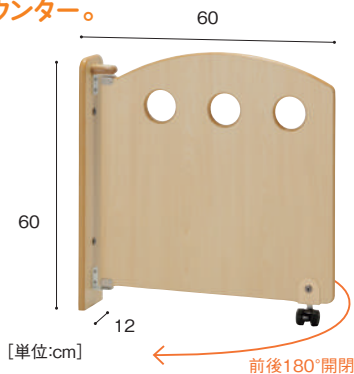

## ■ ショップカウンター ¥ 大型配送料

お店屋さんごっこにかかせないショップカウンター。  
さまざまなお店さんがすぐにできます。

名札がついたごっこ遊び【スイングドア】  
MAG-270 26,800円  
寸法:幅60×奥行12×高さ60cm 重量:約5.1kg  
材質:MFC、金属