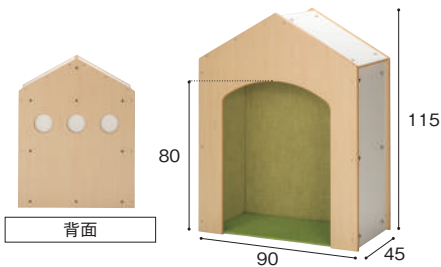

【こや】

三角屋根の小屋をモチーフにしました。中に入ると想像以上に「こもる」感があります。

※背面を壁付で設置してください [単位:cm]
(転倒防止のため)

かまくらミニ【こや】

MKM-100 188,000円

寸法:幅90×奥行45×高さ115cm
重量:約54.0kg 材質:MFC、布、クッション