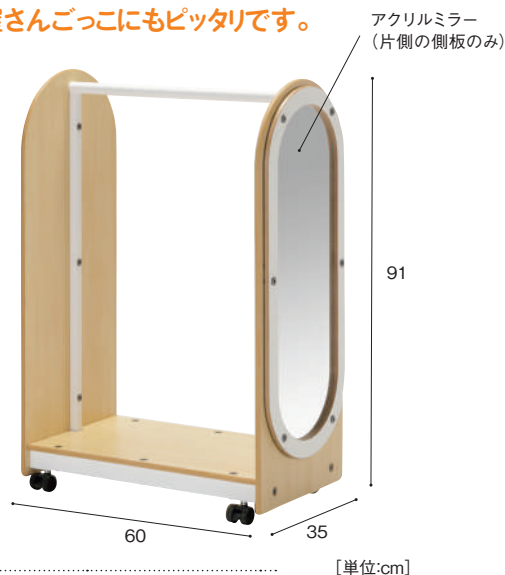

■ 衣装ラック ※お客様取り付け有

衣装やエプロンが掛かる小さなラック。お洋服屋さんごっこにもピッタリです。

衣装ラック

MAG-220 56,800円

寸法:幅60×奥行35×高さ91cm 重量:約13.0kg
材質:MFC、金属、プラスチック
※製品写真に使用しているキャスターを変更しました。2018年以前の製品より1cm高くなります。
※アクリルミラーは一か所です。