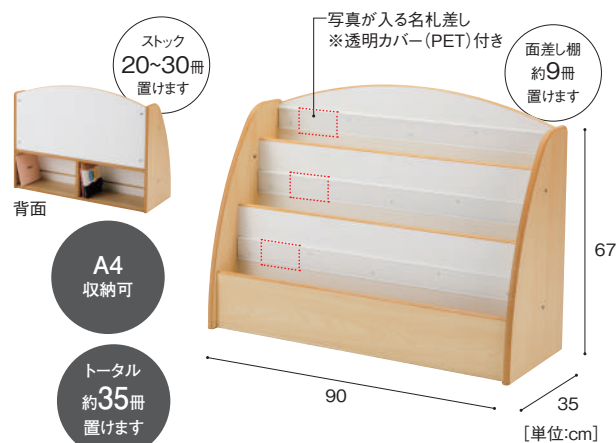

## 写真でしまえほん棚シリーズ 乳児用 乳児向け

表紙が大きく見える面置きタイプ。小さめの本の展示におすすめです。オプションのサイドクッションを取り付けることができます。

写真でしまえほん棚  
【乳児用・面置き・ストック】

**EHD-110** 59,800円

寸法:幅90×奥行35×高さ67cm 重量:約21.9kg  
材質:MFC、金属、プラスチック

 整理棚用サイドクッション  
2枚 P.110

表紙が見えやすい面差しタイプ。大きめの本の展示におすすめです。

写真でしまえほん棚  
【乳児用・面差し・ストック】

**EHD-150** 69,800円

寸法:幅90×奥行35×高さ67cm 重量:約26.8kg  
材質:MFC、金属、プラスチック

展示スペースを優先した薄型の面置きタイプ。小さめの本の展示におすすめです。

写真でしまえほん棚  
【乳児用・面置き・薄型】

**EHD-210** 44,800円

寸法:幅70×奥行18×高さ64.7cm 重量:約12.8kg  
材質:MFC、金属、プラスチック

展示スペースを優先した薄型の面差しタイプ。大きめの本の展示におすすめです。

写真でしまえほん棚  
【乳児用・面差し・薄型】

**EHD-250** 46,800円

寸法:幅70×奥行18×高さ65cm 重量:約14.8kg  
材質:MFC、金属、プラスチック

⚠️ ご注意

薄型本棚は壁に固定してお使いください