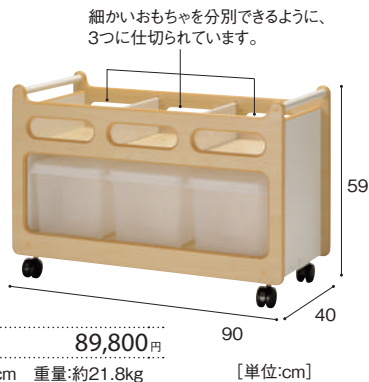

■ Cq ストックワゴン

お客様取り付け有

プラボックスと、天板におもちゃをしまうことができます。キャスターつきで移動も楽です。プラボックス3個付属。

Cq ストックワゴン

CQS-500 89,800円

寸法:幅90×奥行40×高さ59cm 重量:約21.8kg
付属品:万能プラボックス×3個
材質:MFC、金属、プラスチック
※2019年度より製品写真に使用しているキャスターを変更しました。2018年度以前の製品よりも1cm低くなります。