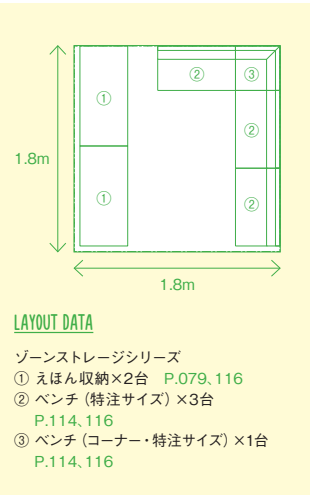

- コーナー
  保育
- せいさく
- えほん
- ごっこ
  遊び