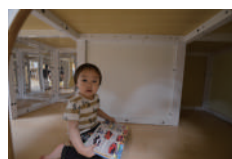

### ロフト + 光のアトリエ + 鏡遊び

ロフトの1階の右奥に「光のアトリエ」、左奥は鏡遊びコーナーが設置されている贅沢なセットです。2階は通常のロフトとして遊べます。

出入口を遮光して遊びます。

光でお絵かきができます。

コーナー  
保育

せいさく

えほん

ごっこ  
遊び