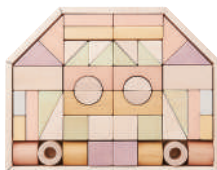

■ つみきのいえL

定番のシンプルなデザインのつみき。54ピースのセットです。

つみきのいえL

4941746 809549 16,000円

寸法:パッケージ 38.5×30×5.5cm 重量:2,780g
材質:日本産天然木