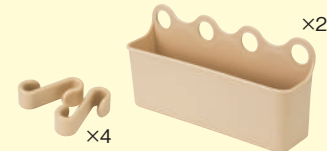

option

ドット背板やドット側板につけられる
ポケットです。ソフトトレイや材料な
どを収納するのに最適です。

ソフトポケット [2個]

ZNP-910-BG-2 9,600円

寸法:幅30×奥行き8×高さ15cm
付属品:ソフトフック×4個 材質:軟質プラスチック
重量:1個約310g(ソフトフック 1個約30g)

ソフトフック単品 P.078

画材や材質を持ち運ぶ時に便利な
トレイです。やわらかい樹脂製で
割れません。積み重ねて片付けら
れます。