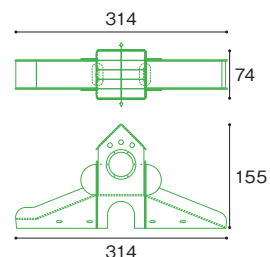

[単位:cm]

自由につなげるベビーロフト [Dセット]

JTL-004 457,200 円

寸法:幅314×奥行74×高さ155cm
セット内容:すべり台×1台、ハウス×1台、スロープ×1台、
連結板×2枚、連結金具L×4個
材質:MFC、プラスチック、金属、ナイロンカーペット

受注生産
納期要相談

¥ 大型配送料

¥ 組立費別途