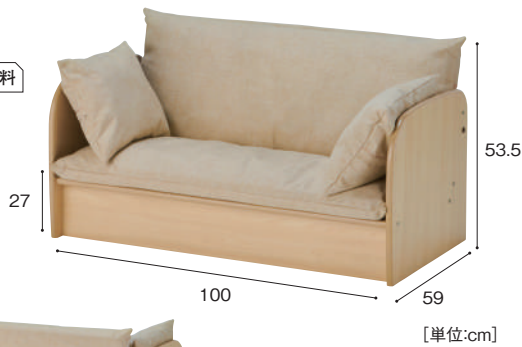

### やわらかい家具 [キッズソファ]

KSO-500	94,800円
---------	---------

寸法:幅100×奥行59×高さ53.5cm(座面高27cm)  
重量:約29.0kg 材質:MFC、金属、布、クッション  
付属品:すべり止めシート、サイドクッション×2個

ブックソリー [ベンチストレート]  
P.114、116

コーナー  
保育

せいさく

えほん

ごっこ  
遊び