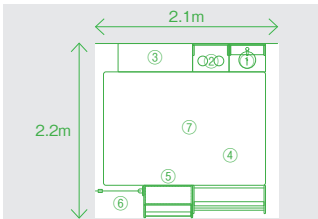

LAYOUT DATA

1. 名札がついたごっこ遊びシリーズ
- ① シンク・幼児用×1台 P.119
  - ② コンロ・幼児用×1台 P.119
  - ③ 調理カウンター・幼児用×1台 P.120
  - ④ 陳列棚B×1台 P.126
  - ⑤ ショップカウンター×1台 P.126
  - ⑥ スイングドア×1台 P.126
  - ⑦ オーダーラック×1枚 P.321