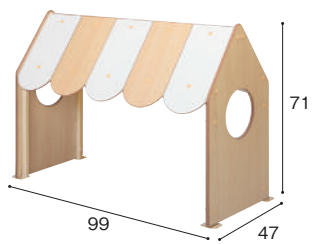

ブロック・つみき
コーナーの
つくりかた

ゾーンストレージシリーズでつくる ブロック・つみきコーナーのレイアウト

YouTube
動画で製品を観る

万能プラボックスが収納できるゾーンストレージは、ブロック・つみきコーナーにも使うことができます。キャスターつきで移動できるので、好きな場所をコーナーにすることができます。

ゾーンストレージ ¥ 大型配送料

天板を机代わりに使用できるので、展示コーナーや、制作途中の作品を置いておくスペースにも最適です。

[単位:cm]

ゾーンストレージ[ゲート]

ZNN-500 64,800円

寸法:幅99×奥行47×高さ71cm 重量:約17.0kg
材質:MFC、金属