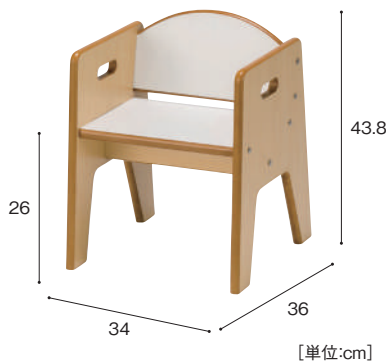

## ■ なかなかおりテーブル・なかなかおりチェア

友だちとの仲直りのコーナーです。  
見守る友だちと一緒におだやかに話します。

受注生産 納期要相談

ホワイトボードを使って  
絵や言葉で表します

話し合いのルールを書いたり、話し合った内容を記録するためのホワイトボード。

なかなかおりテーブル

**PCT-300** 73,800円

寸法:幅60×奥行57×高さ100cm  
重量:約12.4kg  
材質:MFC、ホワイトボード

なかなかおりチェア

**PCT-400** 19,800円

寸法:幅34×奥行36×高さ43.8cm(座面高26cm)  
重量:約4.9kg  
材質:MFC

コーナー  
保育

せいさく

えほん

ごっこ  
遊び

科学実験