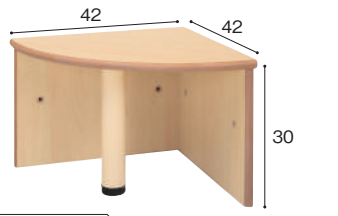

### ブロックベンチ [ボックス]

**BLC-100** 69,800円

寸法:幅90×奥行42×高さ32cm 重量:約22.4kg  
付属品:万能プラボックス×3  
材質:MFC、金属、合皮、プラスチック

角に設置することで無駄なく空間をお使いいただけるベンチです。

お客様取り付け有