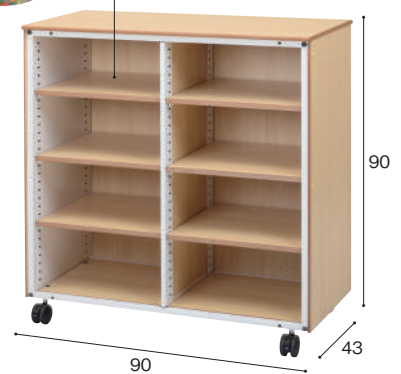

ホワイト [単位:cm]