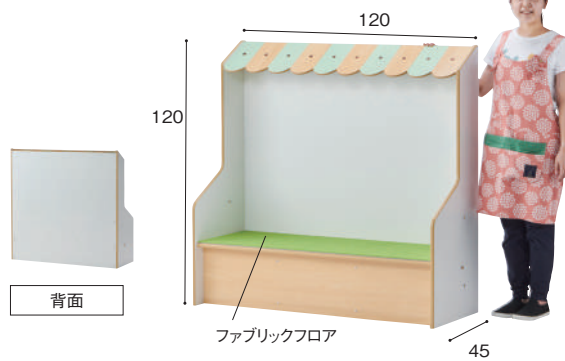

上段が展示、下段がオープンタイプの絵本棚です。  
高さ120cmでたくさんの本を収納できます。

えほんマルシェ  
【絵本棚 H120 オープン・展示棚】

EMC-250 128,000円  
寸法:幅90×奥行35×高さ120cm 重量:約48.0kg  
材質:MFC

トータル  
約63冊  
置けます

上段に展示ができる両面タイプです。  
下段に約30冊ストックできます。

えほんマルシェ  
【絵本棚 H90 両面棚】

EMC-300 98,800円  
寸法:幅90×奥行35×高さ90cm 重量:約31.4kg  
材質:MFC

トータル  
約36冊  
置けます

ベンチ

受注生産 納期要相談

¥ 大型配送料 ¥ 組立費別途

屋根付きのベンチです。幅120cmで子ども  
2~3人が座れます。絵本棚と連結できます。

えほんマルシェ【屋根付きベンチ】

EMC-400 148,000円  
寸法:幅120×奥行45×高さ120cm 重量:約52.8kg  
材質:MFC、ナイロン