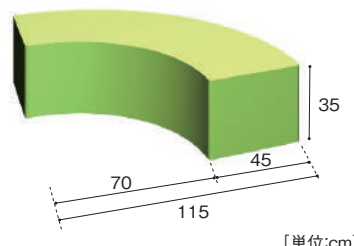

ラウンドベンチ(小)

BKT-820

128,000円

寸法:幅115x奥行115x高さ35cm (SD45cm)
重量:約21.4kg 材質:合皮、クッション

■ オーダーラグ

防火

受注生産 納期要相談

座ったり寝転んだり、自分の好きなスタイルで絵本が読めます。