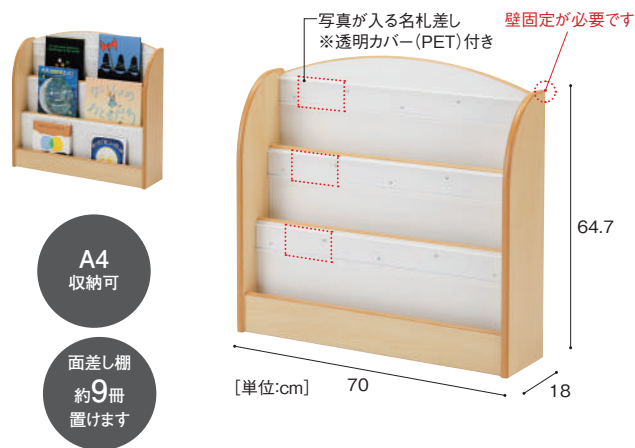

## 写真でしまえほん棚シリーズ 乳児用 乳児向け

表紙が大きく見える面置きタイプ。小さめの本の展示におすすめです。オプションのサイドクッションを取り付けることができます。

写真でしまえほん棚  
【乳児用・面置き・ストック】

**EHD-110** 59,800円

寸法:幅90×奥行35×高さ67cm 重量:約21.9kg  
材質:MFC、金属、プラスチック

 整理棚用サイドクッション  
2枚 P.110

表紙が見えやすい面差しタイプ。大きめの本の展示におすすめです。

写真でしまえほん棚  
【乳児用・面差し・ストック】

**EHD-150** 69,800円

寸法:幅90×奥行35×高さ67cm 重量:約26.8kg  
材質:MFC、金属、プラスチック

展示スペースを優先した薄型の面置きタイプ。小さめの本の展示におすすめです。

写真でしまえほん棚  
【乳児用・面置き・薄型】

**EHD-210** 44,800円

寸法:幅70×奥行18×高さ64.7cm 重量:約12.8kg  
材質:MFC、金属、プラスチック

展示スペースを優先した薄型の面差しタイプ。大きめの本の展示におすすめです。

写真でしまえほん棚  
【乳児用・面差し・薄型】

**EHD-250** 46,800円

寸法:幅70×奥行18×高さ65cm 重量:約14.8kg  
材質:MFC、金属、プラスチック

⚠️ ご注意

薄型本棚は壁に固定してお使いください