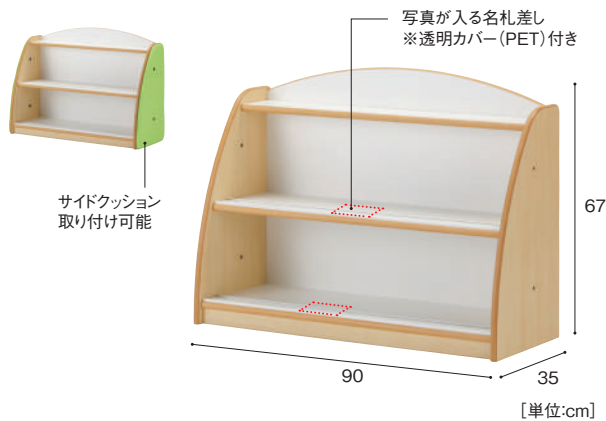

展示スペースを優先した薄型の面置きタイプ。  
小さめの本の展示におすすめです。

展示スペースを優先した薄型の面差しタイプ。  
大きめの本の展示におすすめです。

写真でしまえほん棚  
【幼児用・面置き・薄型】❗  
EHD-410 65,800円  
寸法:幅90×奥行20×高さ90cm 重量:約19.9kg  
材質:MFC、金属、プラスチック

写真でしまえほん棚  
【幼児用・面差し・薄型】❗  
EHD-450 77,800円  
寸法:幅90×奥行20×高さ90cm 重量:約26.2kg  
材質:MFC、金属、プラスチック

おすすめ 関連製品

■ Cq絵本棚  
P.211

■ オーダーラグ  
P.321

■ 天蓋  
P.231、326、330

写真でしまえほん棚 シリーズ

上段に展示できる冊数を多くした面差しタイプです。両面に本を置けます。キャスター付で移動もラクラク。

写真でしまえほん棚【ブックカート】  
EHD-610 64,800円  
寸法:幅70×奥行35×高さ76cm 重量:約23.8kg  
材質:MFC、金属、プラスチック

厚手の布絵本などを平置きで展示します。おもちゃや収納箱などを置いて使うこともできます。オプションのサイドクッションを取り付けることができます。

写真でしまえほん棚【整理棚】  
EHD-710 59,800円  
寸法:幅90×奥行35×高さ67cm 重量:約23.2kg  
材質:MFC、金属、プラスチック

ブックスタンド

子どもだけでなく保護者向けにもお勧めの絵本を展示します。

写真でしまえほん棚【ブックスタンド】  
EHD-510 98,800円  
寸法:幅50×奥行40×高さ146cm 重量:約23.6kg  
材質:MFC、金属、プラスチック

玄関ホールの壁などに固定してお勧めの絵本を展示します。

写真でしまえほん棚【ブックスタンド・薄型】  
EHD-550 54,800円  
寸法:幅50×奥行9.6×高さ145cm 重量:約15.8kg  
材質:MFC、金属、プラスチック

option

サイドクッション

乳児用の絵本棚、整理棚の側面に取り付けできる柔らかいパネルです。

写真でしまえほん棚【整理棚用サイドクッション 2枚】  
EHD-800 14,800円  
寸法:幅33×奥行2×高さ59cm 重量:約1.6kg  
材質:MFC、合皮、クッション