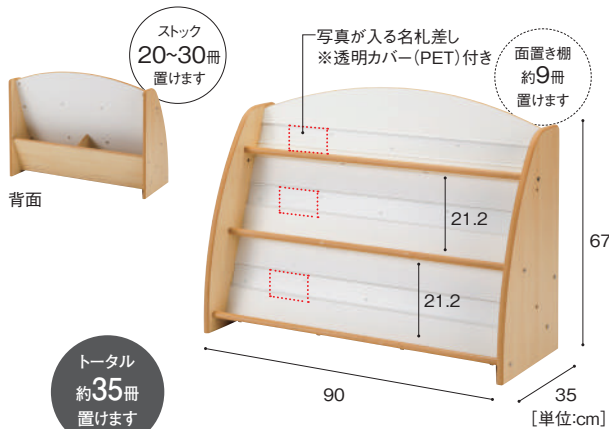

### ☑ 表紙の写真を取りつけます

絵本の表紙と同じ写真を名札差しに取りつけて、片付ける場所をわかりやすくします。本棚に写真を貼らずに取りつけできるので、いつまでも綺麗にお使いいただけます。

### ☑ ストック機能付き

本棚にはたくさんの絵本を収納できます。子どもの興味や季節に合わせて、絵本を定期的に入れ替えることができます。

## 写真でしまえほん棚シリーズ 乳児用 乳児向け

表紙が大きく見える面置きタイプ。小さめの本の展示におすすめです。オプションのサイドクッションを取り付けることができます。

写真でしまえほん棚  
【乳児用・面置き・ストック】

**EHD-110** 59,800円

寸法:幅90×奥行35×高さ67cm 重量:約21.9kg  
材質:MFC、金属、プラスチック

 整理棚用サイドクッション  
2枚 P.110

表紙が見えやすい面差しタイプ。大きめの本の展示におすすめです。

写真でしまえほん棚  
【乳児用・面差し・ストック】

**EHD-150** 69,800円

寸法:幅90×奥行35×高さ67cm 重量:約26.8kg  
材質:MFC、金属、プラスチック

展示スペースを優先した薄型の面置きタイプ。小さめの本の展示におすすめです。

写真でしまえほん棚  
【乳児用・面置き・薄型】

**EHD-210** 44,800円