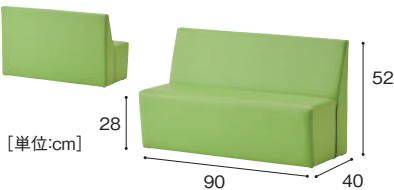

ベンチ ストレート

ウレタン製の柔らかいベンチ。えほんコーナーにぴったりのサイズです。

ブックツリー [ベンチ ストレート]
BKT-450 69,800円
寸法:幅90×奥行40×高さ52cm 重量:約8.5kg
材質:合皮、クッション

便利なサービス

絵本のセレクト、ラミネート加工もおまかせください。

絵本のセレクト

年齢や人数に合わせて
絵本をセレクトいたします！

絵本のためしよみができる、参加型の絵本・児童書情報サイト「絵本ナビ」のご協力により、保育環境に合わせた絵本のセレクトが可能です。

EhonNavi <https://www.ehonnavi.net/>
Picture Books for Happiness