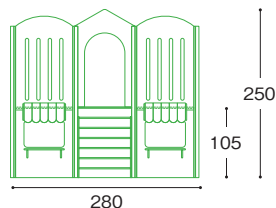

## ■ ちいさなうち

受注生産 納期要相談

大型配送料

組立費別途

コンパクトなサイズのロフトです。

ソファやままごと家具などを置き  
遊びの幅を広げます。

立体的に  
楽しく遊べます

[単位:cm]