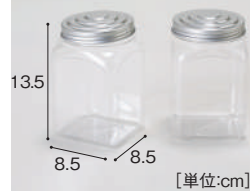

コーナー
保育

せいさく

えほん

ごっこ
遊び

科学実験

ブロック・
つみき

ロフト・
室内運動

パズル・
ゲーム

和

光の
アトリエ

リラックス

ハーモニー