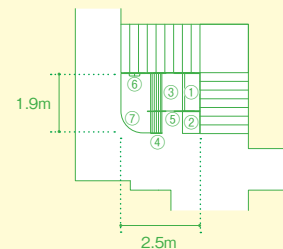

千住保育園 (東京都足立区)

LAYOUT DATA

えほんコーナー

- ① かまくらソファ×1台
- P.112、160、275
- ② ベンチ×1台
- ③ 絵本棚A×1台
- ④ 絵本棚B×1台
- ⑤ ツリーアーチ×2セット
- ⑥ ツリーボード・返却ボックス×1台
- ⑦ オーダーラグ×1枚 P.321

✓ 園のスペースの有効活用にもなります。

天井の高い保育室に2階建てのえほんコーナーを設置することで、コーナーの床面積を2倍に活用できます。
それぞれの園の設置場所に合わせた特注もできますので、お気軽にご相談ください。