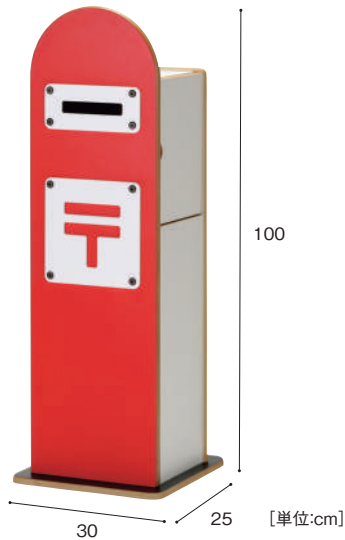

郵便ポスト ¥ 大型配送料

お手紙を書いたり読んだり、届けたり。
子ども同士のやりとりが自然とできる郵便屋ポストです。

郵便ポスト

MAG-350 58,800円

寸法:幅30×奥行25×高さ100cm 約16.3kg

材質:MFC、金属、プラスチック

お手紙やハガキが入るサイズの受口です。

側面についている扉を開けてお手紙を取り出します。