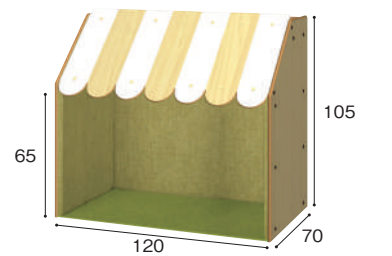

【おみせ】

かわいらしい屋根が特徴的な「お店型」。屋根が前に張り出しています。

※背面を壁付で設置してください [単位:cm]
(転倒防止のため)

かまくらミニ【おみせ】

MKM-300 268,000円

寸法:幅120×奥行70×高さ105cm
重量:約76.0kg 材質:MFC、金属、布、クッション

コーナー
保育

せいさく

えほん

ごっこ
遊び

科学実験

ブロック
積み

ロフト
室内運動

パズル
ゲーム

和

光の
アトリエ

リラックス

ハーモニー