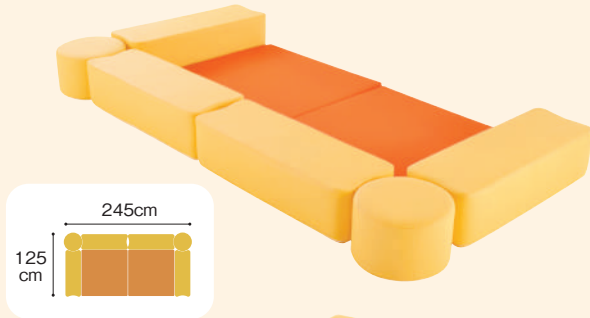

組み合わせ例

ベビーサークルセット 342,400円

低年齢児向けのサークルとして使えるセットです。クッション性の高いマットを床に敷くことで、ほふくコーナーをつくることができます。

ベンチセット 392,400円