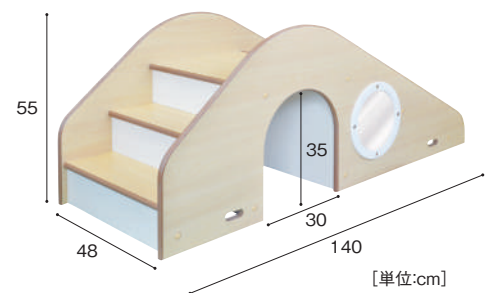

## Cqミニあかちゃんすべり台

大型配送料

はいはいを始めたばかりの子どもでも  
楽しんで遊ぶことができるすべり台です。

**Cqミニあかちゃんすべり台**

**NTO-400** 108,000円

寸法:幅140×奥行48×高さ55cm 重量:約32.0kg  
材質:MFC、金属、プラスチック

赤ちゃんが大好きな  
ミラーつき

乳児は鏡が大好き。両面に鏡がついています。