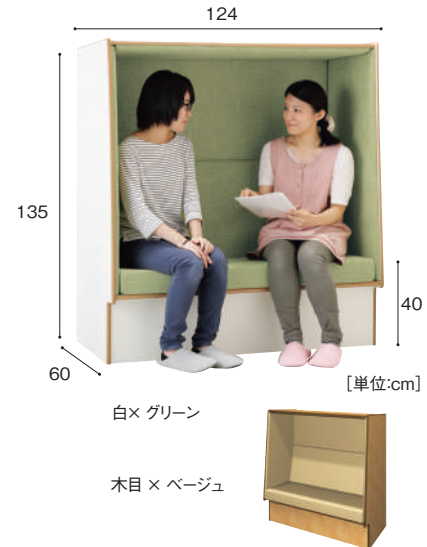

かまくらソファ

受注生産 納期要相談 大型配送料

園に静かな空間をつくることで、
落ち着いて話すことができます。