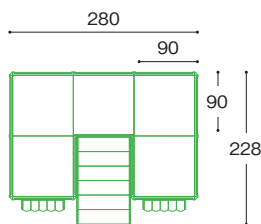

## ■ ちいさなうち

受注生産 納期要相談

大型配送料

組立費別途

コンパクトなサイズのロフトです。

ソファやままごと家具などを置き  
遊びの幅を広げます。

立体的に  
楽しく遊べます

[単位:cm]