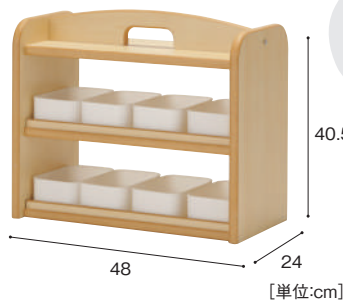

## 整理棚・持ち運び整理棚

おもちゃや道具、素材を並べる事ができる、ボックス付き整理棚。コンパクトで持ち運びができるタイプも人気です。

名札がついたごっこ遊び [整理棚]

**MAG-180** 72,800円

寸法:幅90×奥行30×高さ60cm 重量:約26.2kg  
付属品:名札が入るボックス×12個  
素材:MFC、金属、プラスチック

名札がついたごっこ遊び  
[持ち運び整理棚]

**MAG-190** 26,800円