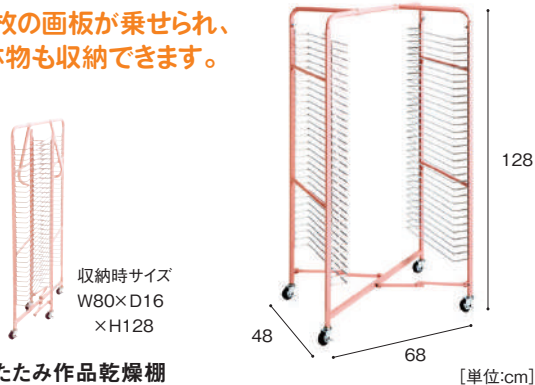

## 1/3棚板6・プラボックス9

大型配送料

トレーや新聞紙などの材料はプラボックスで分けて収納します。

ゾーンストレージ H90 [1/3棚板6・プラボックス9]

ZNN-107-WH	144,000円
ZNN-107-BW	144,000円

寸法:幅90×奥行43×高さ90cm  
重量:約60.5kg 材質:MFC、金属、プラスチック  
付属品:万能プラボックス×9個

## 折りたたみ作品乾燥棚

お客様取り付け有

32枚の画板が乗せられ、立体物も収納できます。

折りたたみ作品乾燥棚

100130010	76,000円
-----------	---------

寸法:幅68×奥行48×高さ128cm  
重量:15.0kg 材質:スチール、ゴム