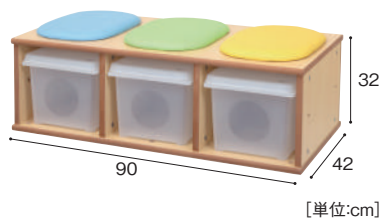

ブロックの整理に便利なプラボックスが収納できるベンチ。
1台でお使いいただくこともできます。

ブロックベンチ [ボックス]

BLC-100 69,800円

寸法:幅90×奥行42×高さ32cm 重量:約22.4kg
付属品:万能プラボックス×3
材質:MFC、金属、合皮、プラスチック

角に設置することで無駄なく空間をお使いいただけるベンチです。