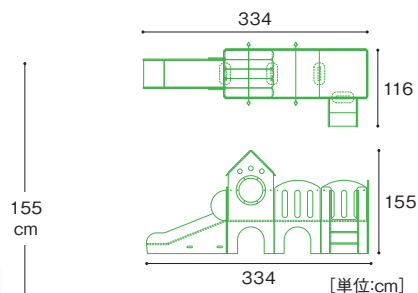

### 自由につなげるベビーロフト[Aセット]

**JTL-001** 674,400円

寸法:幅334×奥行116×高さ155cm  
 セット内容:すべり台×1台、ハウス×1台、トンネル×1台、  
 ステージ×1台、フェンスパネル×2枚、階段×1台、  
 連結板×4枚、連結金具L×4個、連結金具S×4個  
 材質:MFC、プラスチック、金属、ナイロンカーペット

受注生産 納期要相談

¥ 大型配送料