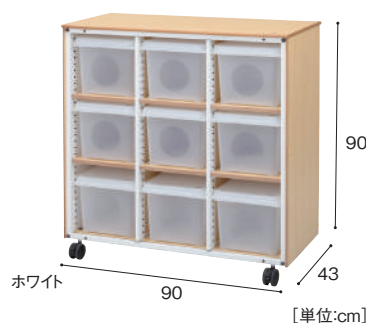

ホワイト

[単位:cm]

ゾーンストレージ H90 [1/3棚板6・プラボックス9]

ZNN-107-WH 144,000円

ZNN-107-BW 144,000円

寸法:幅90×奥行43×高さ90cm 重量:約60.5kg
材質:MFC、金属、プラスチック
付属品:万能プラボックス×9個