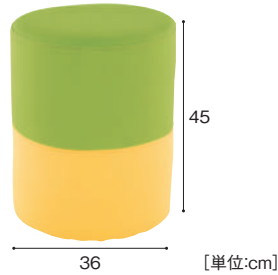

フリースタイルベンチ[ラウンド H]

FRE-200 42,800円

寸法:直径36×高さ45cm
付属品:連結テープ×1本 重量:約3.5kg
材質:合皮、クッション