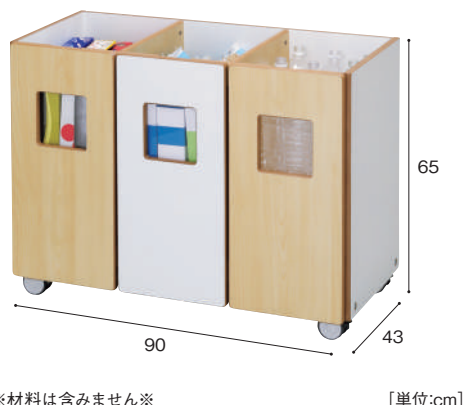

寸法:幅90×奥行43×高さ94cm  
重量:約35.0kg 材質:MFC、金属、プラスチック  
付属品:万能ブラボックス×6個

付属品

上部分は材料がよく見え  
るようになっています。

下部分はブラボックスで  
材料を分けましょう。

透明の名札入れがついて  
います。

大きな材料棚

大型配送料

※材料は含みません※

ペットボトルや牛乳パックなどの  
かさ張る材料を収納します。

子どもがえらべるアトリエ棚 [大きな材料棚]

ART-400 89,800円

寸法:幅90×奥行43×高さ65cm  
重量:約36.0kg 材質:MFC、金属、プラスチック

ペットボトルや空箱を  
分けて入れましょう。

窓つき扉で、前から  
中身が見えます。

扉を開けて材料を取り  
取ります。

コーナー  
保育