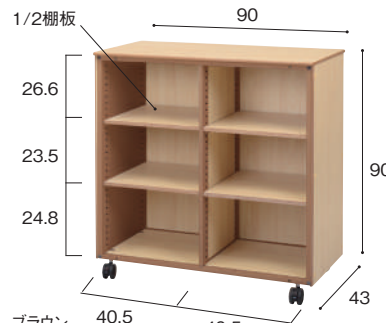

1/2棚板

ブラウン

[単位:cm]

ゾーンストレージ H90 [1/2棚板4]

ZNN-102-WH 114,000円

ZNN-102-BW 114,000円

寸法:幅90×奥行43×高さ90cm 重量:約44.0kg
材質:MFC、金属