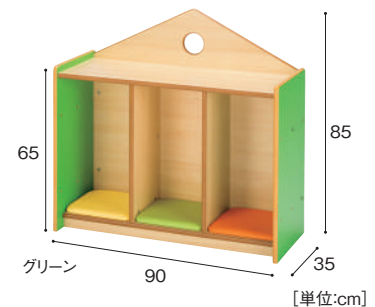

プチかまくら

受注生産 納期要相談 大型配送料

乳児一人用の小さなかまくらです。
クッションが敷いてあるので座り
心地がよいです。

ぴったりつながるコーナー棚 [プチかまくら]

SSS-300-GN	82,800円
SSS-300-OR	82,800円
SSS-300-WN	82,800円

寸法:幅90×奥行35×高さ85cm
重量:約31.0kg 材質:MFC、合皮、クッション