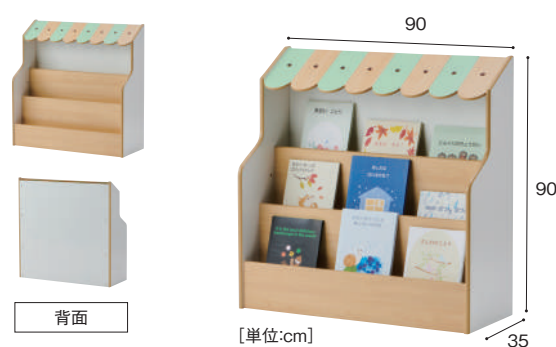

## 絵本棚 (オープン・展示棚) の check point

### ✓ 広い展示スペース

上段は展示スペースになっています。おすすめの絵本やその絵本に関する作品を展示し、子どもたちや保護者、保育士で情報を共有できます。何も置かずに掲示スペースとして使ってもOK!

ぬいぐるみや作品など立体的な物も置けます。

### ✓ たっぶり収納スペース

下段にはたくさんの絵本が収納できます。オープンタイプで、絵本の出し入れがしやすくなっています。

オープンタイプの絵本棚です。たくさんの絵本を収納できます。

### えほんマルシェ 【絵本棚 H90 オープン棚】

EMC-150 99,800円  
寸法:幅90×奥行35×高さ90cm 重量:約35.4kg  
材質:MFC

トータル  
約60冊  
置けます

大きめの絵本も入る両差しタイプです。おすすめ絵本をたくさん展示できます。