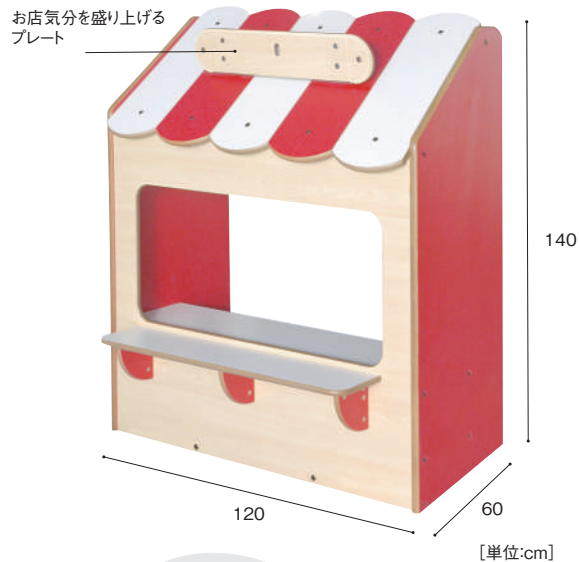

ショップユニット 受注生産 納期要相談 ¥ 大型配送料

お店の形をした大型のユニット。
複数並べると、街並みをつくることができます。

色々なお店を開いて、
マルシェ気分

ショップユニット

CQM-300-RD 228,000円

CQM-300-BL 228,000円

CQM-300-YE 228,000円

寸法:幅120×奥行60×高さ140cm 重量:約77.0kg

材質:MFC、金属、プラスチック