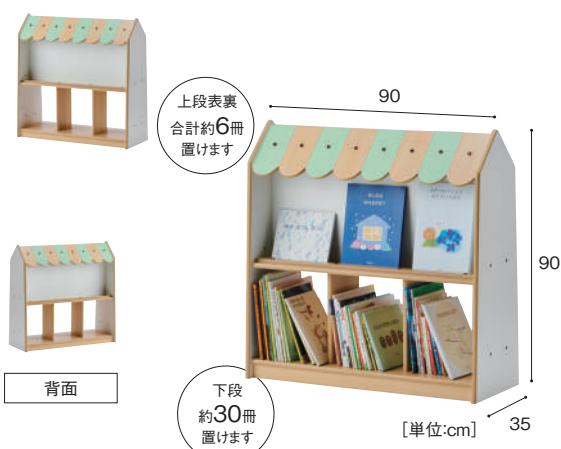

上段が展示、下段がオープンタイプの絵本棚です。  
高さ120cmでたくさんの本を収納できます。

えほんマルシェ  
【絵本棚 H120 オープン・展示棚】

EMC-250 128,000円  
寸法:幅90×奥行35×高さ120cm 重量:約48.0kg  
材質:MFC

トータル  
約63冊  
置けます

上段に展示ができる両面タイプです。  
下段に約30冊ストックできます。

えほんマルシェ  
【絵本棚 H90 両面棚】

EMC-300 98,800円  
寸法:幅90×奥行35×高さ90cm 重量:約31.4kg  
材質:MFC

トータル  
約36冊  
置けます

ベンチ

受注生産 納期要相談

¥ 大型配送料 ¥ 組立費別途

屋根付きのベンチです。幅120cmで子ども  
2~3人が座れます。絵本棚と連結できます。

えほんマルシェ【屋根付きベンチ】

EMC-400 148,000円  
寸法:幅120×奥行45×高さ120cm 重量:約52.8kg  
材質:MFC、ナイロン