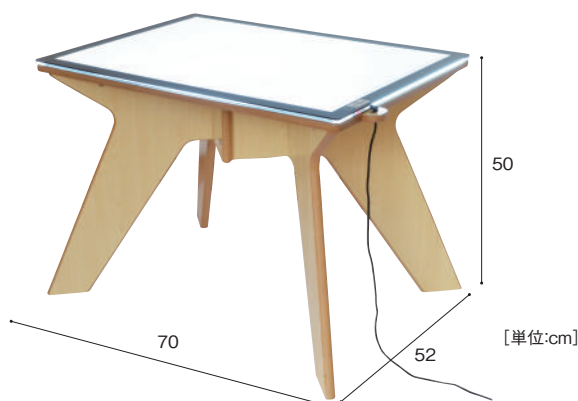

ライトテーブル

受注生産 納期要相談

大型配送料

天板面が光るライトテーブル。アクリル製のつみきや光を通す素材を置くと、幻想的な光に照らされます。

ライトテーブル
LAT-150 89,800円
寸法:幅70×奥行52×高さ50cm 重量:約14.0kg
材質:MFC、トレス台(A2)

コーナー
保育

せいさく

えほん

ごっこ
遊び

科学実験

ブロック・
つみき

ロフト・
室内運動

パズル・
ゲーム

和

光の
アトリエ

リラックス

ハーモニー