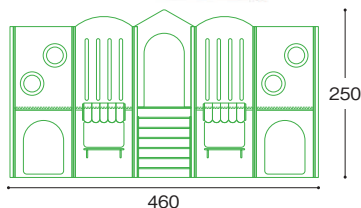

## ■ おおきなうち

受注生産 納期要相談

大型配送料

組立費別途

幅4.6mのビッグサイズのロフト。

下段のカウンターテーブルでお店屋さんごっこもできます。

[単位:cm]

[単位:cm]