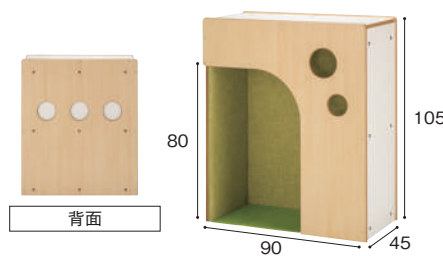

【はこ】

紙箱を連想させるボックス型。丸い窓がついていて、中からも外からもぞけます。

※背面を壁付で設置してください [単位:cm]
(転倒防止のため)

かまくらミニ【はこ】

MKM-200 198,000円

寸法:幅90×奥行45×高さ105cm
重量:約56.0kg 材質:MFC、布、クッション