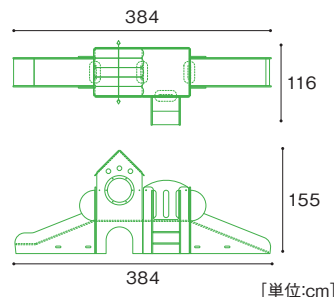

### 自由につなげるベビーロフト[Cセット]

**JTL-003** 657,600円

寸法:幅384×奥行116×高さ155cm  
 セット内容:すべり台×1台、ハウス×1台、ステージ×1台、  
 フェンスパネル×1枚、階段×1台、スロープ×1台、  
 連結板×4枚、連結金具L×4個、連結金具S×2個  
 材質:MFC、プラスチック、金属、ナイロンカーペット

コーナー  
保育

せいさく

えほん