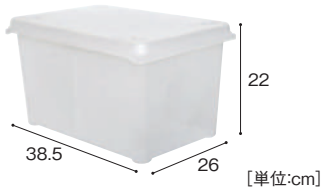

つみきやブロックを収納できます。

万能プラボックス [10個]

BPB-100-10 26,000円

寸法:幅26×奥行38.5×高さ22cm
重量:1個あたり約800g 材質:プラスチック