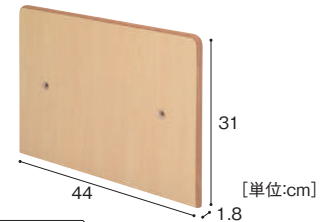

お客様取り付け有

ブロックベンチ [エンドパネル]

BLC-300 4,600円

寸法:幅44×奥行1.8×高さ31cm 重量:約1.9kg
材質:MFC