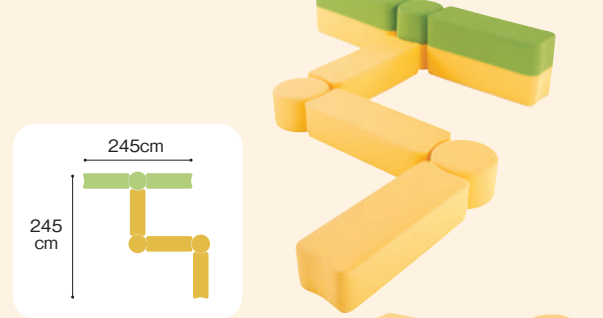

### 組み合わせ例

ベビーサークルセット 342,400円

低年齢児向けのサークルとして使えるセットです。クッション性の高いマットを床に敷くことで、ほふくコーナーをつくることができます。

ベンチセット 392,400円

エントランスなどに設置すると最適なセット。高さの違うベンチを組み合わせることで、保護者の休憩スペースと子どもの遊ぶスペースがつけられます。