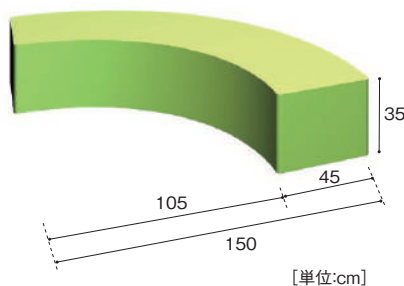

とても軽く、やさしい手触り

心地よい反発感のあるクッションベンチ。本体は、ウレタン素材でとても軽く、取り扱いが簡単!

ラウンドベンチ(大)

BKT-810

198,000円

寸法:幅150x奥行150x高さ35cm (SD45cm)
重量:約29.5kg 材質:合皮、クッション

お手入れが簡単でいつも清潔

表面材のPVCレザーは耐水性があるので、かたくしぼった雑巾等で汚れの拭き取りができます。※水拭きした後は、必ず乾拭きしてください。