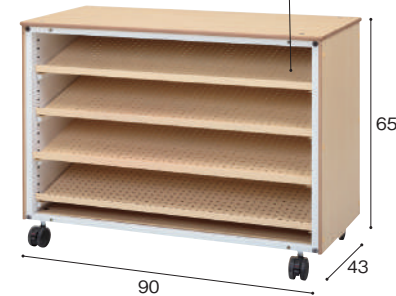

ホワイト [単位:cm]

ゾーンストレージ H65 [パズル収納]

ZNN-406-WH	132,000円
ZNN-406-BW	132,000円

寸法:幅90×奥行43×高さ65cm 重量:約36.0kg
材質:MFC、金属

ゾーンストレージ H90 [パズル収納]

ZNN-407-WH	174,000円
ZNN-407-BW	174,000円

寸法:幅90×奥行43×高さ90cm 重量:約49.0kg
材質:MFC、金属

ゾーンストレージ H90 [1/2棚板6]

ZNN-103-WH	124,000円
ZNN-103-BW	124,000円

寸法:幅90×奥行43×高さ90cm 重量:約46.0kg
材質:MFC、金属