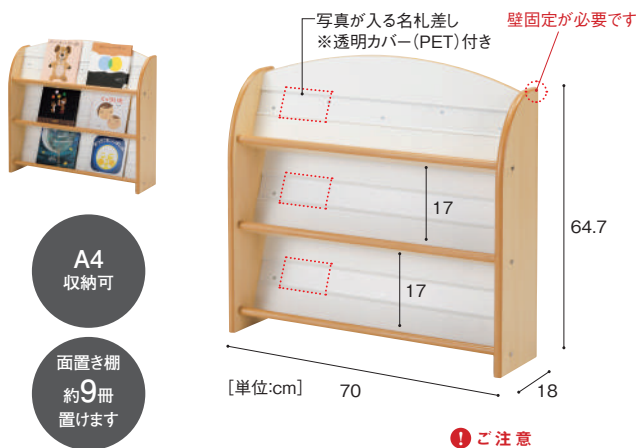

## 写真でしまえほん棚シリーズ 乳児用 乳児向け

表紙が大きく見える面置きタイプ。小さめの本の展示におすすめです。オプションのサイドクッションを取り付けることができます。

写真でしまえほん棚  
【乳児用・面置き・ストック】

**EHD-110** 59,800円

寸法:幅90×奥行35×高さ67cm 重量:約21.9kg  
材質:MFC、金属、プラスチック

 整理棚用サイドクッション  
2枚 P.110

表紙が見えやすい面差しタイプ。大きめの本の展示におすすめです。

写真でしまえほん棚  
【乳児用・面差し・ストック】

**EHD-150** 69,800円

寸法:幅90×奥行35×高さ67cm 重量:約26.8kg  
材質:MFC、金属、プラスチック

展示スペースを優先した薄型の面置きタイプ。小さめの本の展示におすすめです。

写真でしまえほん棚  
【乳児用・面置き・薄型】

**EHD-210** 44,800円

寸法:幅70×奥行18×高さ64.7cm 重量:約12.8kg  
材質:MFC、金属、プラスチック

展示スペースを優先した薄型の面差しタイプ。大きめの本の展示におすすめです。

写真でしまえほん棚  
【乳児用・面差し・薄型】

**EHD-250** 46,800円

寸法:幅70×奥行18×高さ65cm 重量:約14.8kg  
材質:MFC、金属、プラスチック

⚠️ ご注意

薄型本棚は壁に固定してお使いください