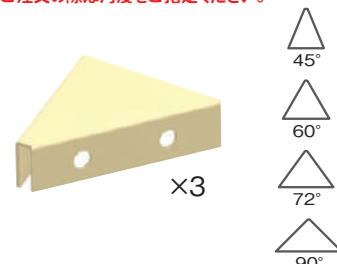

受注生産 納期要相談

ブックツリー シリーズ

ゲート ¥ 大型配送料 お客様取り付け有

フェンスを丸く連結した際、中に入るための入り口として使用します。天蓋を3種類からお選びいただけます。

94
180
45
●天蓋通常仕様
●天蓋片側カット 壁面にぴったり置けます
●天蓋両側カット 横並びのレイアウトで使用します

ブックツリー[ゲート]

BKT-110	198,000 円
BKT-110-K 天蓋片側カット	198,000 円
BKT-110-R 天蓋両側カット	198,000 円

寸法:幅94×奥行45×高さ180cm 重量:約57.0kg
材質:MFC、金属、プラスチック
※アクリルの葉はお客様取り付けです。

フェンス ¥ 大型配送料 お客様取り付け有

木をモチーフにした存在感のある絵本棚です。連結して木の形にします。天蓋を3種類からお選びいただけます。

94
180
45
●天蓋通常仕様
●天蓋片側カット 壁面にぴったり置けます
●天蓋両側カット 横並びのレイアウトで使用します

ブックツリー[フェンス]

BKT-120	228,000 円
BKT-120-K 天蓋片側カット	228,000 円
BKT-120-R 天蓋両側カット	228,000 円

寸法:幅94×奥行45×高さ180cm 重量:約75.0kg
材質:MFC、金属、プラスチック
※アクリルの葉はお客様取り付けです。

えほん棚H ¥ 大型配送料

上段は面差し、下段は棚差しなので収納力抜群です。

90
95
36
約20冊の絵本が収納できます。
下段は約80冊の絵本が棚差し収納できます。

ブックツリー[えほん棚H]

BKT-250 89,800 円
寸法:幅90×奥行36×高さ95cm 重量:約43.0kg
材質:MFC、金属

えほん棚L

面差しタイプの絵本収納です。表紙を見て読みたい本を選べます。

90
56
36
約20冊の絵本が収納できます。

ブックツリー[えほん棚L]

BKT-260 69,800 円
寸法:幅90×奥行36×高さ56cm 重量:約27.0kg
材質:MFC、金属

固定金具3個

ブックツリーを連結するための部品。45°、60°、72°、90°の4種類があります。

※連結する形によって角度が異なりますので、ご注文の際は角度をご指定ください。

ブックツリー[固定金具3個]
BKT-130-□□-3 7,500 円
重量:1個あたり約300g 材質:金属
ご注文の際「□□」に角度をご記入ください。

ベンチ ストレート

ウレタン製の柔らかいベンチです。えほんコーナーにぴったりのサイズです。

28
90
40
52
[単位:cm]

ブックツリー[ベンチ ストレート]
BKT-450 69,800 円
寸法:幅90×奥行40×高さ52cm 重量:約8.5kg
材質:合皮、クッション

キリカブイス・テーブル renewal

切り株のようなイスとテーブル。発泡スチロールを特殊ウレタン樹脂シートでコーティングしているので長く使うことができます。

61
31
26
40
イス テーブル [単位:cm]

キリカブイス
K-106 52,000 円
寸法:幅31×奥行31×高さ26cm 重量:約1.2kg
材質:特殊ウレタン樹脂シート、発泡スチロール

キリカブテーブル
K-107 96,000 円
寸法:幅61×奥行61×高さ40cm 重量:約5.2kg
材質:特殊ウレタン樹脂シート、発泡スチロール

コーナー
保育

せいさく

えほん

ごっこ
遊び

科学実験

ブロック
積み

ロフト
室内運動

パズル
ゲーム

和

光の
アトリエ

リラククス

ハーモニー