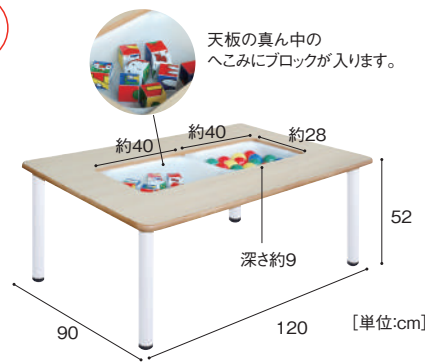

## ■ ブロックテーブル

¥ 大型配送料

ブロックコーナーに最適なテーブル。天板の真ん中にブロックが収納できて便利です。

ブロックテーブル

**CQT-750** 79,800円

寸法:幅120×奥行90×高さ52cm 重量:約17.2kg  
材質:MFC、金属、プラスチック