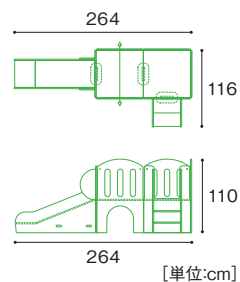

自由につなげるベビーロフト[Aセット]

JTL-001 674,400円

寸法:幅334×奥行116×高さ155cm
セット内容:すべり台×1台、ハウス×1台、トンネル×1台、
ステージ×1台、フェンスパネル×2枚、階段×1台、
連結板×4枚、連結金具L×4個、連結金具S×4個
材質:MFC、プラスチック、金属、ナイロンカーペット

受注生産 納期要相談

¥ 大型配送料

¥ 組立費別途