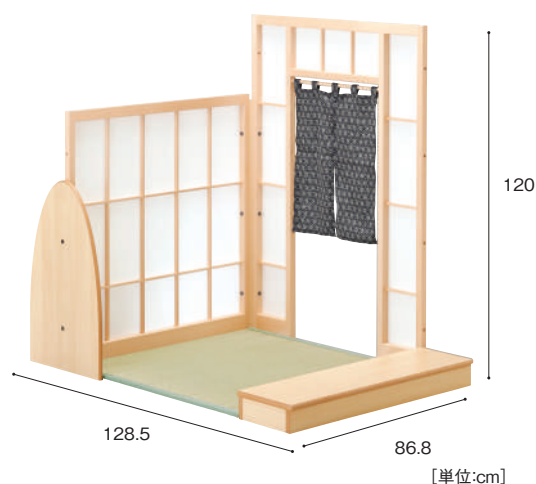

すみれの間セット

受注生産 納期要相談

お客様組立

すぐに始められる「和室体験」
場所を選ばない、コンパクトなセットです。

[単位:cm]

ZEN-PANEL すみれの間セット

ZEN-001 188,000円

寸法:幅86.8×奥行128.5×高さ120cm
セット内容:のれんパネル×1枚、障子パネルH90×1枚、たたみ半畳×1枚、床板×1台、エンドパネル×1枚
材質:MFC、スプール材、い草、布