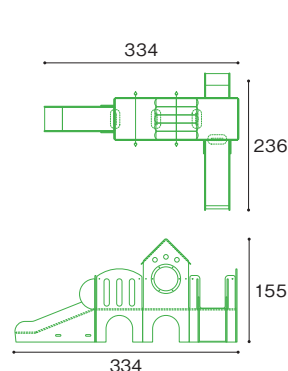

### 自由につなげるベビーロフト [Dセット]

**JTL-004** 457,200 円

寸法:幅314×奥行74×高さ155cm  
セット内容:すべり台×1台、ハウス×1台、スロープ×1台、  
連結板×2枚、連結金具L×4個  
材質:MFC、プラスチック、金属、ナイロンカーペット

受注生産  
納期要相談

¥ 大型配送料

¥ 組立費別途

155 cm

[単位:cm]