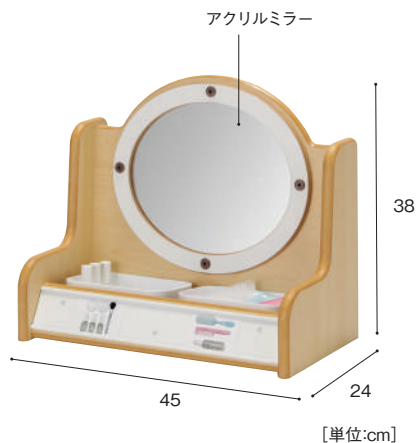

### 名札がついたごっこ遊び【ドレッサー】

**MAG-210** 24,800円

寸法:幅45×奥行24×高さ38cm 重量:約5.2kg  
 付属品:名札が入るボックス×2個、ブラシ×1本、くし×1本、スプレー×1本、チークブラシ×1本、マニキュア×3本、パフ×2個  
 材質:MFC、金属、プラスチック

名札スペースには道具の写真を入れます。

お化粧品道具が入ります。