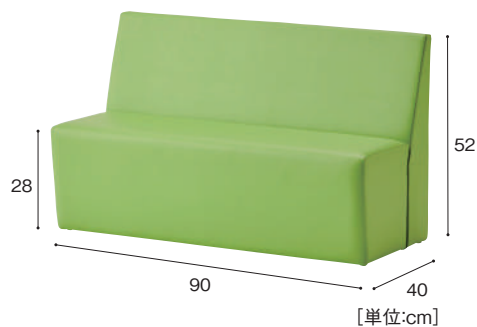

ブックツリー[ベンチ ストレート]

BKT-450 69,800円

寸法:幅90×奥行40×高さ52cm 重量:約8.5kg
材質:合皮、クッション

コーナー
保育

せいさく

えほん

ごっこ
遊び

科学実験

ブロック・
積み

ロフト・
室内運動

パズル・
ゲーム

和

光の
アトリエ

リラックス

ハーモニー