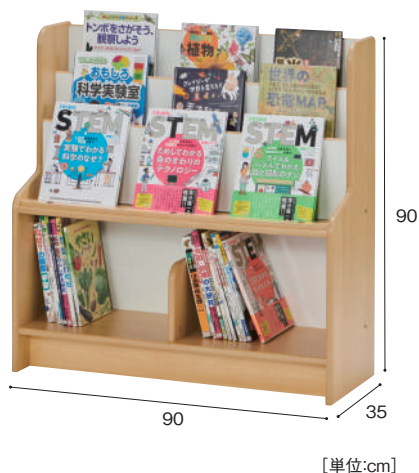

本棚

受注生産 納期要相談

大型配送料

図鑑や実験本を収納します。

※材料や道具は含みません※

科学実験コーナー[本棚]
STM-140 99,800円
寸法:幅90×奥行35×高さ90cm 重量:約34.7kg
素材:MFC