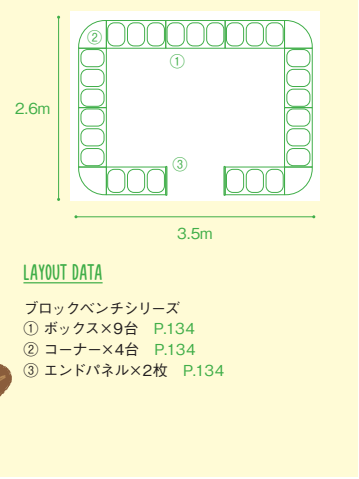

ブロック・つみき
コーナーの
つくりかた

ブロック・つみきコーナーの レイアウト

ブロックや、つみきがしまえるプラボックスが収納でき、ベンチにもなるブロックベンチはブロック・つみきコーナーにぴったり。連結してコーナーをつくります。

「ほいくかぐりス」ご利用なら、
ブロック・つみきコーナー一式で
詳しくはP.353 月々 ¥14,000
※送料・組立費別途 定価合計 ¥716,600

■ ブロックベンチ

ボックスとコーナーを組み合わせ、保育室に合わせた大きさのコーナーができます。

カラフルなクッション

クッションつきなので、ベンチとしてもお使いいただけます。