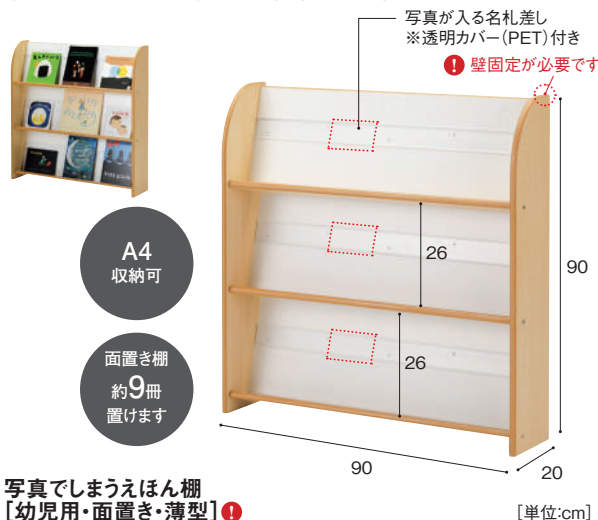

## 写真でしまえほん棚シリーズ 幼児用

幼児向け

上段に展示できる冊数を抑えた面置きタイプです。  
下段に約30冊ストックできます。

上段に展示できる冊数を多くした面差しタイプです。  
下段に約30冊ストックできます。

写真でしまえほん棚【幼児用・面置き】  
EHD-310 86,800円  
寸法:幅90×奥行35×高さ90cm 重量:約35.5kg  
材質:MFC、金属、プラスチック

写真でしまえほん棚【幼児用・面差し】  
EHD-350 98,800円  
寸法:幅90×奥行35×高さ90cm 重量:約38.0kg  
材質:MFC、金属、プラスチック

展示スペースを優先した薄型の面置きタイプ。  
小さめの本の展示におすすめです。

展示スペースを優先した薄型の面差しタイプ。  
大きめの本の展示におすすめです。

写真でしまえほん棚  
【幼児用・面置き・薄型】❗  
EHD-410 65,800円  
寸法:幅90×奥行20×高さ90cm 重量:約19.9kg  
材質:MFC、金属、プラスチック

写真でしまえほん棚  
【幼児用・面差し・薄型】❗  
EHD-450 77,800円  
寸法:幅90×奥行20×高さ90cm 重量:約26.2kg  
材質:MFC、金属、プラスチック

おすすめ 関連製品

■ Cq絵本棚  
P.211

■ オーダーラグ  
P.321

■ 天蓋  
P.231、326、330

写真でしまえほん棚 シリーズ

上段に展示できる冊数を多くした面差しタイプです。両面に本を置けます。キャスター付で移動もラクラク。

写真でしまえほん棚【ブックカート】  
EHD-610 64,800円  
寸法:幅70×奥行35×高さ76cm 重量:約23.8kg  
材質:MFC、金属、プラスチック

厚手の布絵本などを平置きで展示します。おもちゃや収納箱などを置いて使うこともできます。オプションのサイドクッションを取り付けることができます。

写真でしまえほん棚【整理棚】  
EHD-710 59,800円  
寸法:幅90×奥行35×高さ67cm 重量:約23.2kg  
材質:MFC、金属、プラスチック

ブックスタンド

子どもだけでなく保護者向けにもお勧めの絵本を展示します。

写真でしまえほん棚【ブックスタンド】  
EHD-510 98,800円  
寸法:幅50×奥行40×高さ146cm 重量:約23.6kg  
材質:MFC、金属、プラスチック