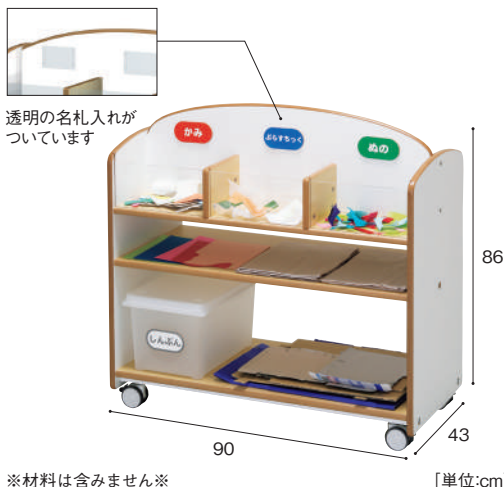

子どもがえらべるアトリエ棚 シリーズ

リサイクルワゴン ¥ 大型配送料

使いかけの材料や端材、紙の切れ端が新しい材料に生まれ変わります。

子どもがえらべるアトリエ棚 [リサイクルワゴン]

ART-500 89,800円

寸法:幅90×奥行43×高さ86cm
重量:約34.0kg 材質:MFC、金属、プラスチック
付属品:万能ブラボックス×1個

付属品

画用紙・折り紙棚 ¥ 大型配送料