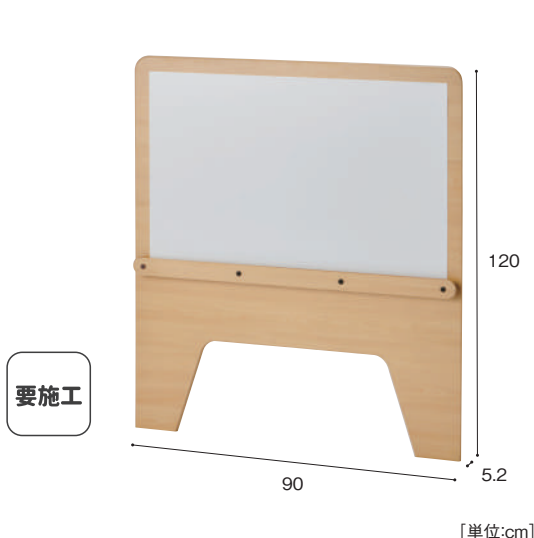

## ホワイトボード

受注生産 納期要相談

大型配送料

観察結果や、実験のメモを残すためのホワイトボードです。  
壁に固定するタイプとキャスター付きで動かせるタイプがあります。

科学実験コーナー  
[ホワイトボード/壁固定]  
STM-150 89,800円  
寸法:幅110×奥行5.2×高さ120cm 重量:約19.0kg  
素材:MFC

科学実験コーナー  
[ホワイトボード/キャスター付]  
STM-160 128,000円  
寸法:幅113×奥行40×高さ120cm 重量:約27.5kg  
素材:MFC、金属