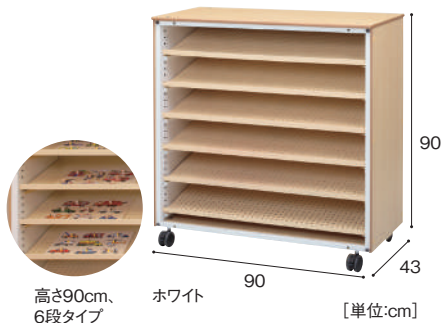

### ゾーンストレージ[ゲート]

**ZNN-500** 64,800円

寸法:幅99×奥行47×高さ71cm 重量:約17.0kg  
材質:MFC、金属

**LAYOUT DATA**

ゾーンストレージシリーズ

① パズル収納 H90×1台 P.080、136	⑤ みんなの顔がみえるラグ (低年齢児用) P.319
② ゲート×1台 P.080	⑥ エリアパネル×1セット P.169、234
③ 1/3棚板6・プラボックス9×1台 P.082、098	⑦ スタッキングテーブル×3台 P.292
④ 1/2棚板4×1台 P.081	⑧ Cqチェア×12脚 P.285