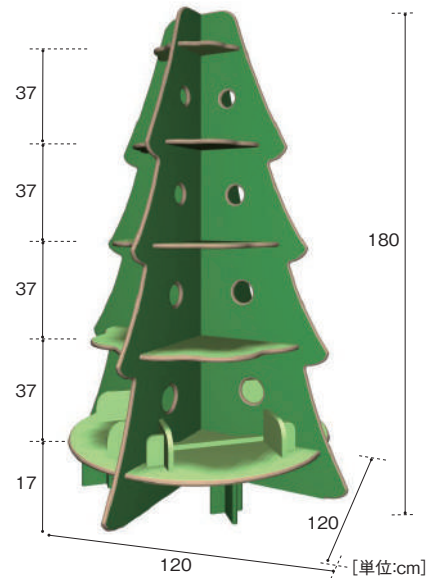

■ えほんの木 [カクカク]

¥ 大型配送料

受注生産 納期要相談

針葉樹をモチーフにした、えほんコーナーの目印になる絵本棚です。

えほんの木 [カクカク]

BKT-720

388,000円

寸法:幅120x奥行120x高さ180cm
重量:約67.1kg 材質:MFC、金属

■ ラウンドベンチ

¥ 大型配送料

受注生産 納期要相談

囲うように置いた中を、活動のコーナーとして使えるベンチです。大人にも座りやすいサイズなので、親子で一緒にお使いください。