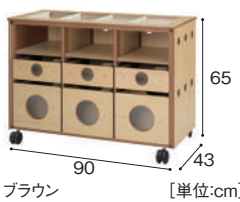

製作ワゴン ¥ 大型配送料

工作やお絵かきの道具を、
子どもが自分で選べるよう
に収納するワゴンです。

ブラウン [単位:cm]