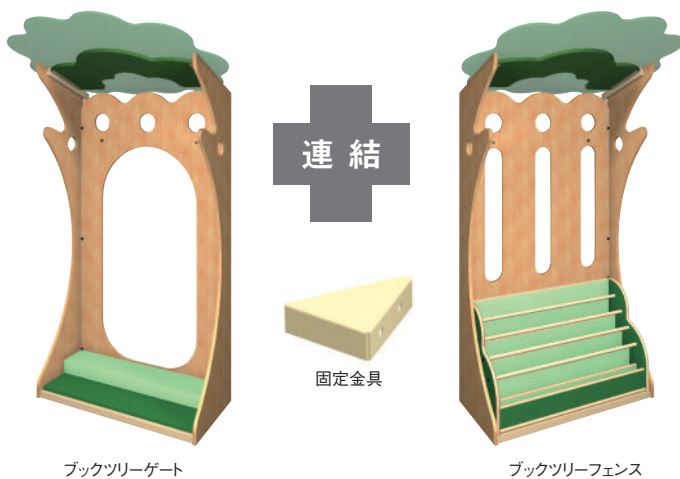

# ブックツリー

受注生産 納期要相談

ブックツリーシリーズで、楽しいえほんコーナーをつくれます。

ブックツリーのゲートやフェンスを組み合わせ、園に合わせたサイズのえほんコーナーをつくることができます。

### LAYOUT DATA

ブックツリーシリーズ

- ① ゲート×1台 P.114
- ② フェンス×2台 P.114
- ①② ブックツリー固定金具  
3個組×2 P.114
- ③ ベンチ(特注)×2台
- ④ えほん棚L×1台 P.114
- ⑤ えほん棚H×2台 P.114
- ⑥ えほん棚(特注)×1台

詳しくは P.353

「ほいくかぐりーす」ご利用なら、  
上記ブックツリーシリーズで  
5年リース月額 ¥22,600  
送料・組立費別途 / 定価合計 ¥1,156,000

## ゲートやフェンスを組み合わせ、 園のシンボルになる、えほんコーナーを！

出入口を作るためのブックツリーゲートと、絵本棚が付いたブックツリーフェンスを丸く連結すると、木の中に入って本を読んでいるような空間をつくることができます。廊下などの狭いスペースにも、ブックツリーフェンスを1台設置するだけで、インパクトのあるえほんコーナーになります。

固定金具の種類によって、四角形・六角形・八角形など様々な形をつくることができます。