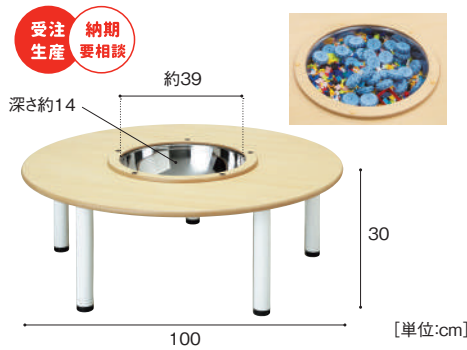

■ ラウンドブロックテーブル

¥ 大型配送料

天板の真ん中にブロックが入れられるへこみがついたテーブルです。みんなで丸くなって遊びます。

ラウンドブロックテーブル

CQT-700R 98,000円

寸法:直径100×高さ30cm 重量:約14.0kg
材質:MFC、金属