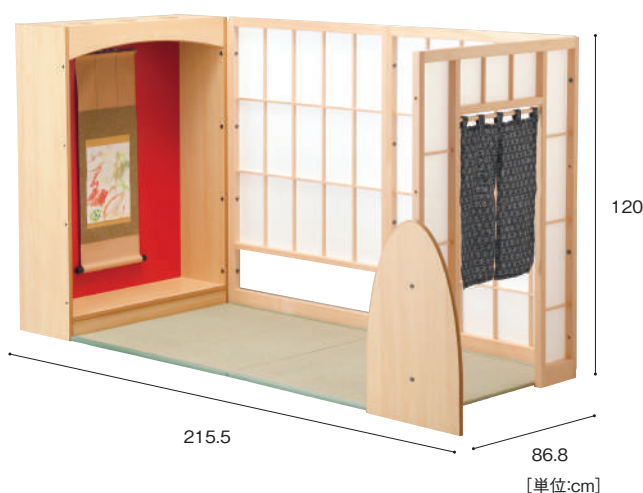

あやめの間セット

受注生産 納期要相談

お客様組立 大型配送料

床の間のあるシンプルな和室。のれんをくぐることで
「特別な空間」の意識が高まります。

[単位:cm]

ZEN-PANEL あやめの間セット

ZEN-002 348,000円

寸法:幅86.8×奥行215.5×高さ120cm
セット内容:のれんパネル×1枚、障子パネルH120×1枚、雪見パネル×1枚、床の間×1台、たたみ半畳×2枚、エンドパネル×1枚
材質:MFC、スプール材、い草、布

❗ **ご注意** 障子は乱暴に扱ったり、簡単に破損します。障子の張替えはお客様ご自身でお願い致します。