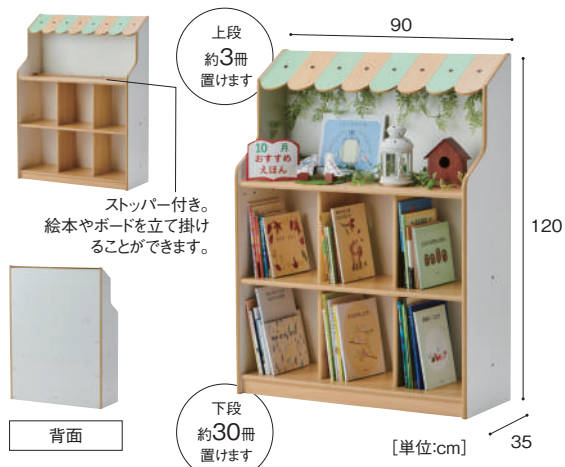

### えほんマルシェ 【絵本棚 H90 オープン棚】

EMC-150 99,800円  
寸法:幅90×奥行35×高さ90cm 重量:約35.4kg  
材質:MFC

トータル  
約60冊  
置けます

大きめの絵本も入る両差しタイプです。おすすめ絵本をたくさん展示できます。

### えほんマルシェ 【絵本棚 H90 面差し棚】

EMC-200 118,000円  
寸法:幅90×奥行35×高さ90cm 重量:約36.4kg  
材質:MFC

トータル  
約9冊  
置けます

コーナー  
保育

せいさく

えほん

ごっこ  
遊び

科学実験

上段が展示、下段がオープンタイプの絵本棚です。  
高さ120cmでたくさんの本を収納できます。

えほんマルシェ  
【絵本棚 H120 オープン・展示棚】

EMC-250 128,000円  
寸法:幅90×奥行35×高さ120cm 重量:約48.0kg  
材質:MFC

トータル  
約63冊  
置けます

上段に展示ができる両面タイプです。  
下段に約30冊ストックできます。

えほんマルシェ  
【絵本棚 H90 両面棚】