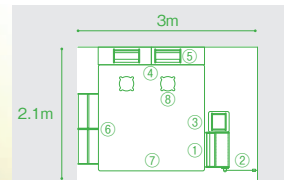

洋服屋さんと美容院

LAYOUT DATA

1. 名札がついたごっこ遊びシリーズ
- ① ショップカウンター×1台 P.126
  - ② スイングドア×1台 P.126
  - ③ 郵便屋ポスト×1セット P.128
  - ④ 整理棚×2台 P.120
  - ⑤ ドレッサー×2台 P.127
  - ⑥ 衣装ラック×2台 P.127
  - ⑦ オーダーラック×1枚 P.321
  - ⑧ スツール×2脚 P.285

店員さんや美容師さん、お客さんなど役割遊びができる