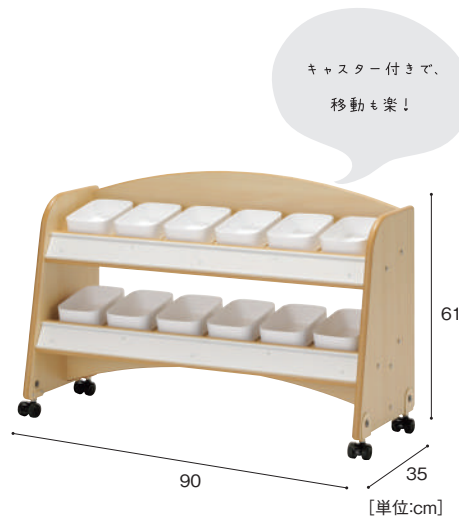

### 名札がついたごっこ遊び【ショップカウンター】

MAG-240 68,800円  
寸法:幅60×奥行40×高さ120cm 重量:約23.5kg  
付属品:名札が入るボックス×8個  
材質:MFC、金属、プラスチック

名札スペースにはおもちゃや素材の写真を入れます。

ショップカウンター横にスイングドアを取付けできます。中と外を仕切ることができ、役割が明確になります。

商品名や値段を書いた紙を入れると学びに展開できます。

## ■ 陳列棚 ¥ 大型配送料 お客様取り付け可

おもちゃの野菜や手づくりの商品をたくさん並べて  
素敵なお店屋さんをつくりましょう。

名札がついたごっこ遊び【陳列棚A】  
MAG-250 58,800円  
寸法:幅60×奥行35×高さ91cm 重量:約17.4kg  
付属品:名札が入るボックス×12個  
材質:MFC、金属、プラスチック  
※製品写真に使用しているキャスターを変更しました。2018年以前の製品より1cm高くなります。